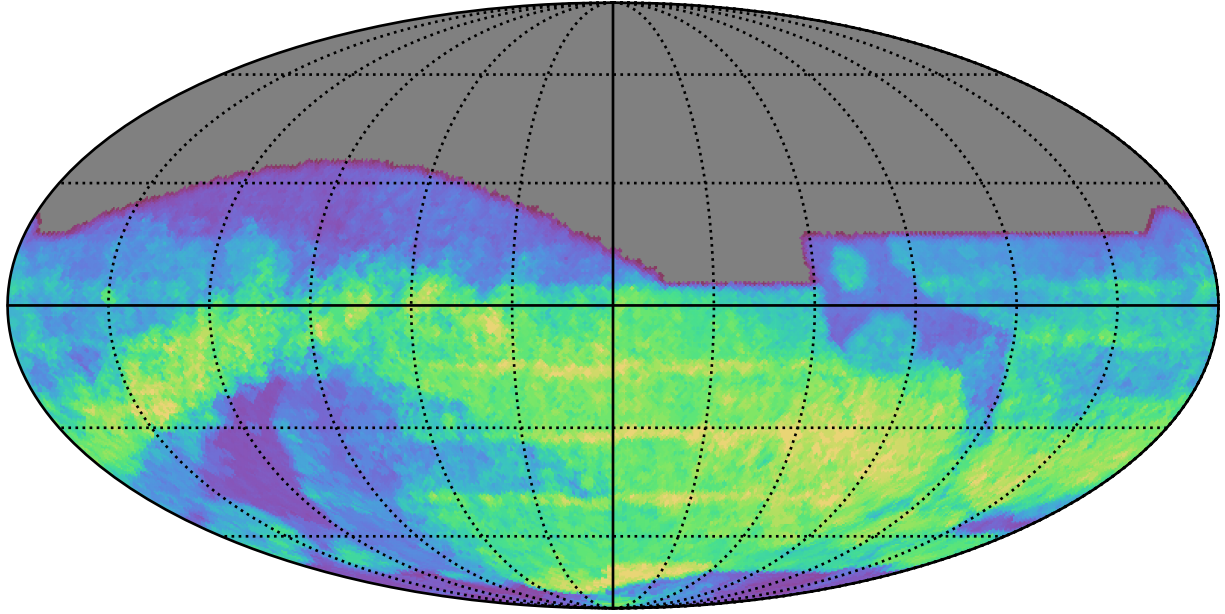

too\_combined\_s0.5\_v3.4\_10yrs : GalPlaneSeasonGapsTimescales\_xray\_binaries\_map\_Tau\_100\_0

0.0 0.1 0.2 0.3 0.4 0.5 0.6 0.7 0.8 0.9 1.0  
GalPlaneSeasonGapsTimescales\_xray\_binaries\_map\_Tau\_100\_0  
(MJD mag)