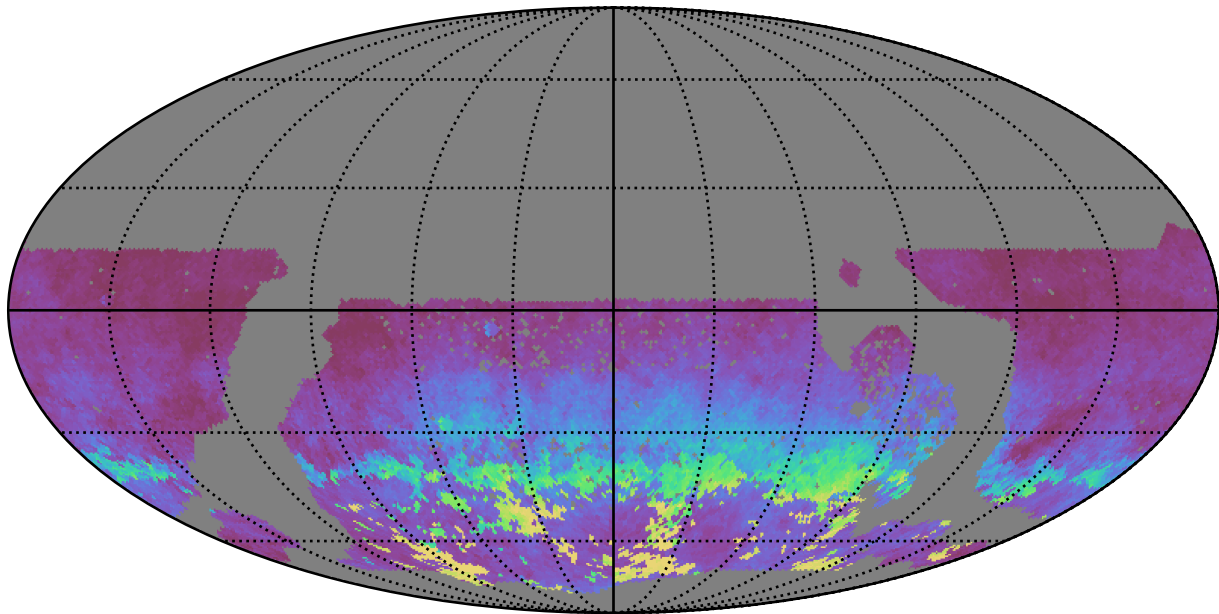

too\_combined\_s0.0\_v3.4\_10yrs WFD y band: AngleRms rotSkyPos

AngleRms rotSkyPos (deg)