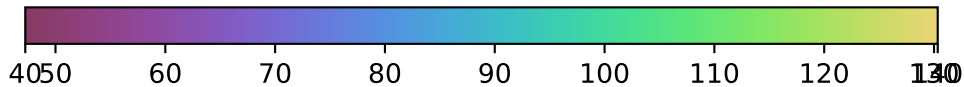

too\_combined\_s0.0\_v3.4\_10yrs WFD y band: AngleRms rotSkyPos

AngleRms rotSkyPos (deg)