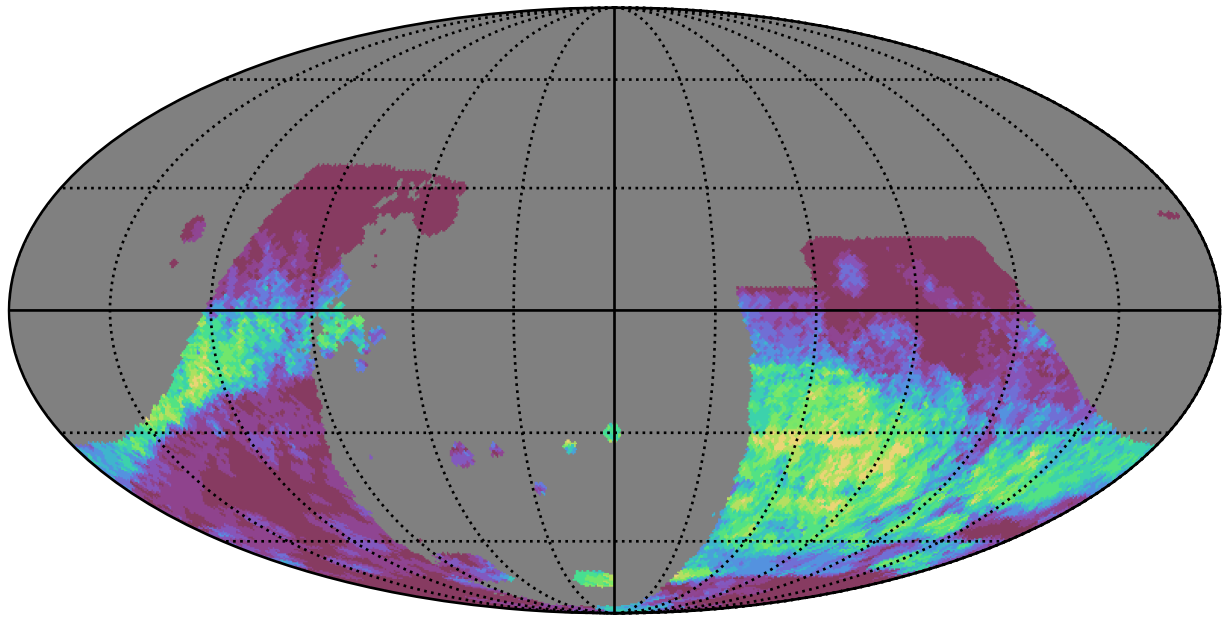

too_combined_no_nss_s10.0_v3.4_10yrs : GalPlaneSeasonGapsTimescales_combined_map_Tau_10_0

0.0 0.1 0.2 0.3 0.4 0.5 0.6 0.7 0.8 0.9 1.0
GalPlaneSeasonGapsTimescales_combined_map_Tau_10_0
(MJD mag)