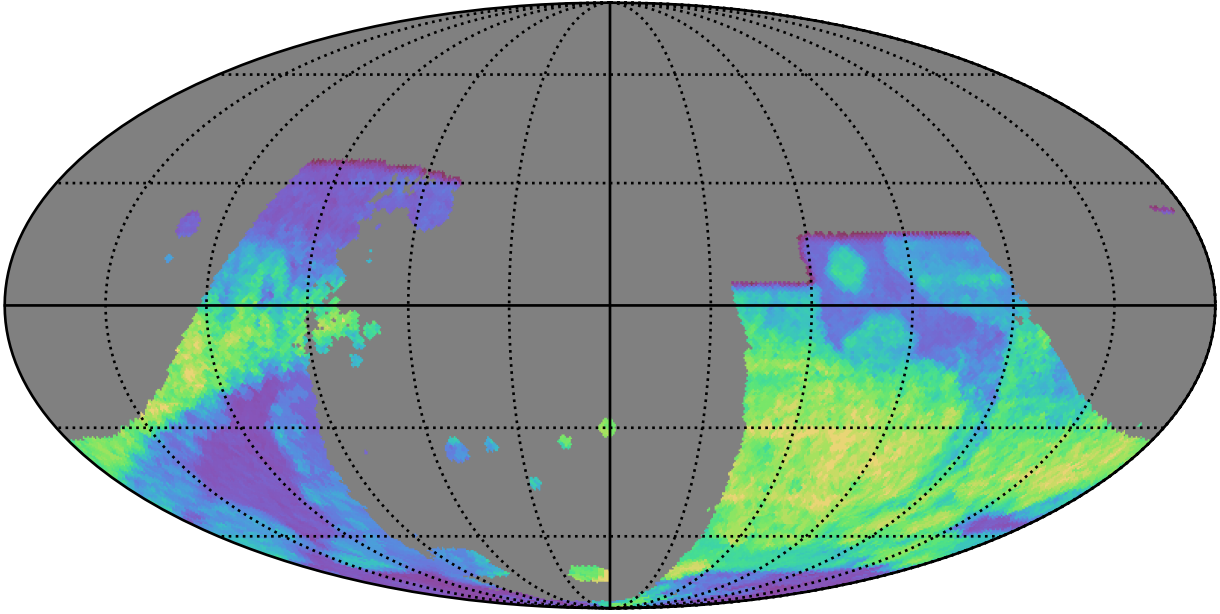

too\_combined\_no\_gw\_s10.0\_v3.4\_10yrs : GalPlaneSeasonGapsTimescales\_combined\_map\_Tau\_100\_0

0.0 0.1 0.2 0.3 0.4 0.5 0.6 0.7 0.8 0.9 1.0  
GalPlaneSeasonGapsTimescales\_combined\_map\_Tau\_100\_0  
(MJD mag)