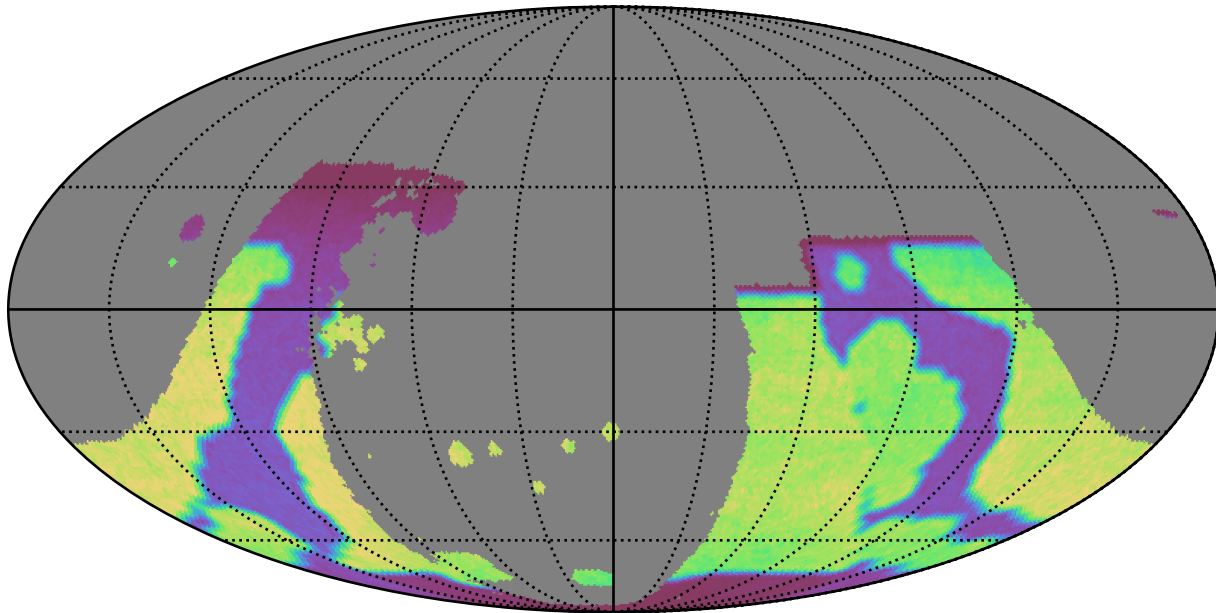

too_5_4v3.4_10yrs : GalplaneFootprintMetric_combined_map_n_obs

GalplaneFootprintMetric_combined_map_n_obs
(filter mag)