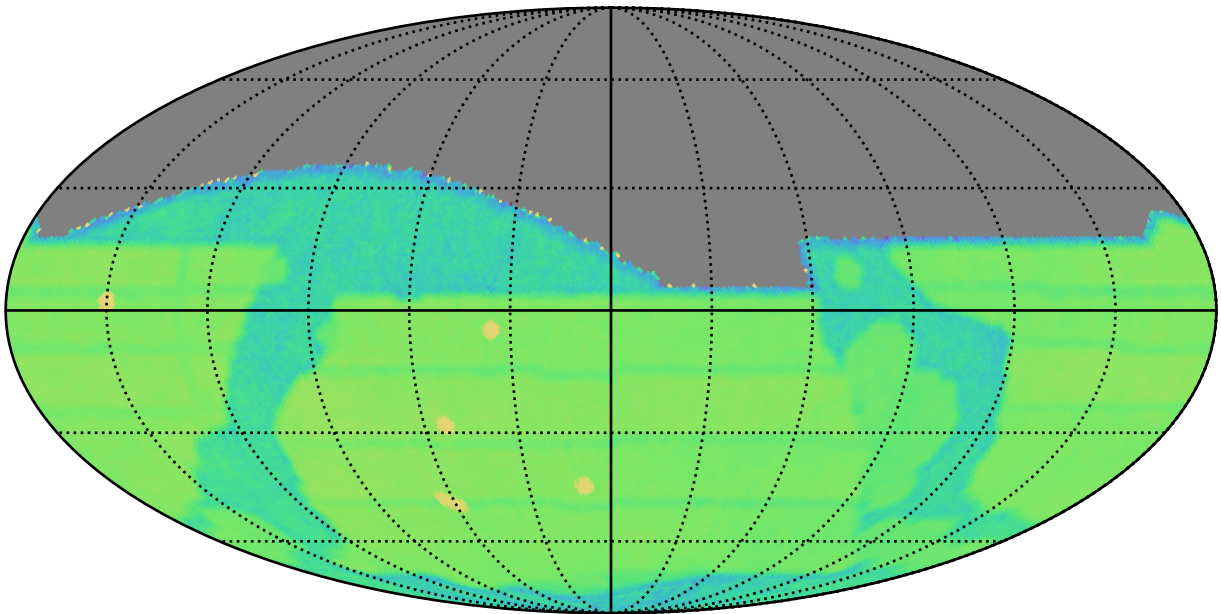

too\_5\_4v3.4\_10yrs : GalPlaneVisitIntervalsTimescales\_xray\_binaries\_map\_Tau\_2\_0

GalPlaneVisitIntervalsTimescales\_xray\_binaries\_map\_Tau\_2\_0  
(MJD mag)