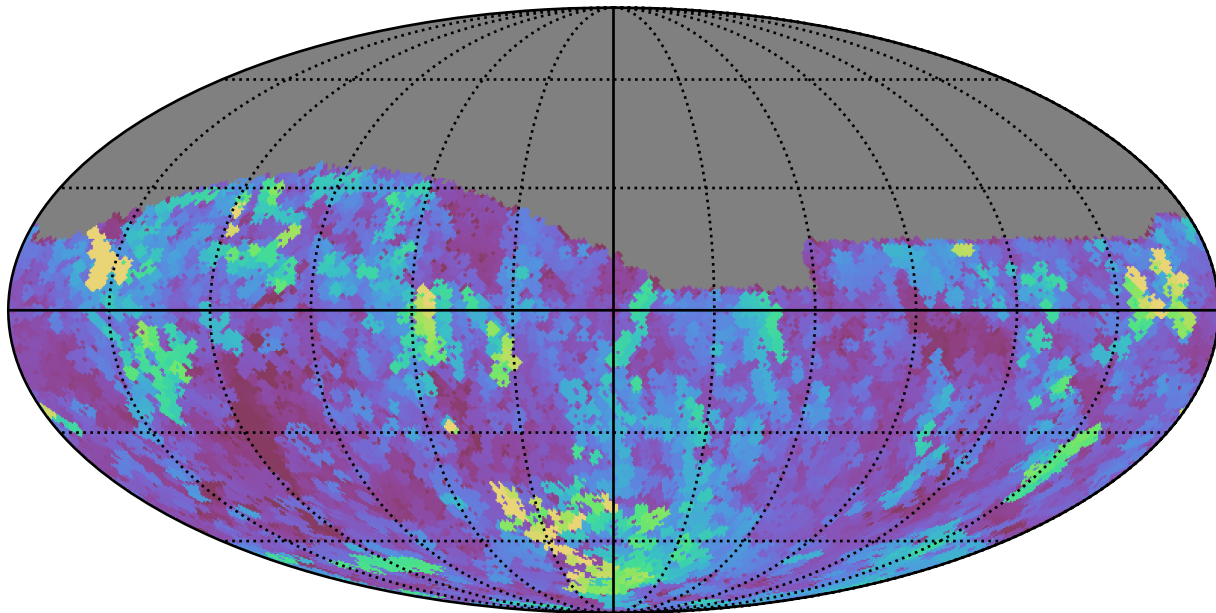

too_5_4v3.4_10yrs Yr 1 z band: Max seeingGeom

Max seeingGeom (arcsec)