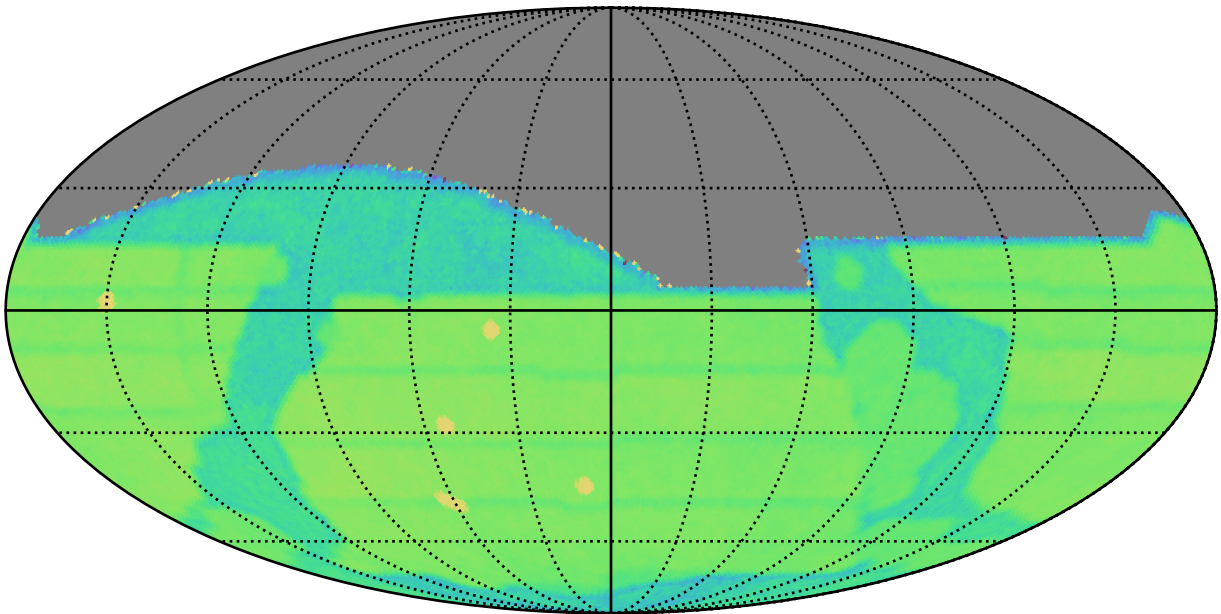

too\_5\_1v3.4\_10yrs : GalPlaneVisitIntervalsTimescales\_xray\_binaries\_map\_Tau\_2\_0

0.0 0.1 0.2 0.3 0.4 0.5 0.6 0.7 0.8 0.9 1.0  
GalPlaneVisitIntervalsTimescales\_xray\_binaries\_map\_Tau\_2\_0  
(MJD mag)