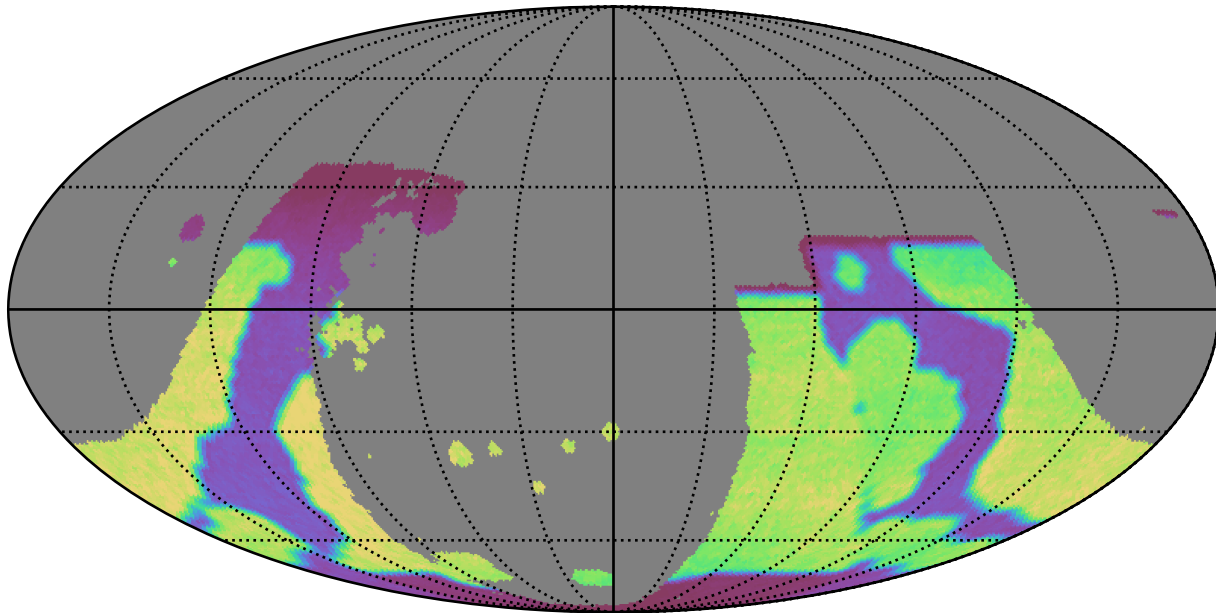

too_10_4v3.4_10yrs : GalplaneFootprintMetric_combined_map_n_obs

GalplaneFootprintMetric_combined_map_n_obs
(filter mag)