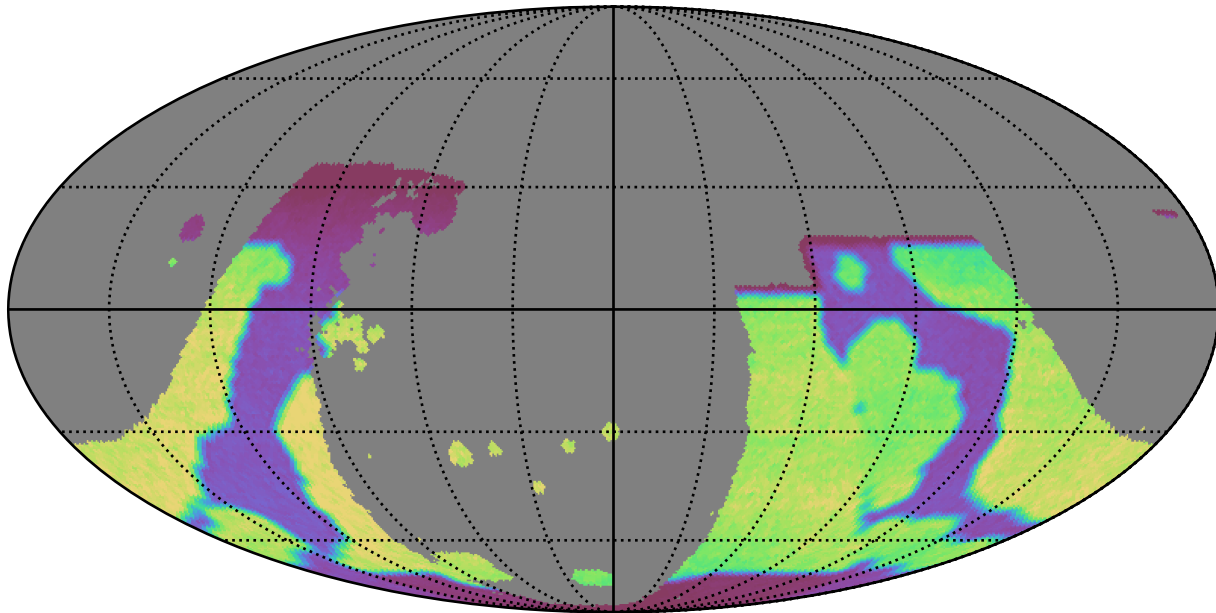

too\_10\_4v3.4\_10yrs : GalplaneFootprintMetric\_combined\_map\_n\_obs

GalplaneFootprintMetric\_combined\_map\_n\_obs  
(filter mag)