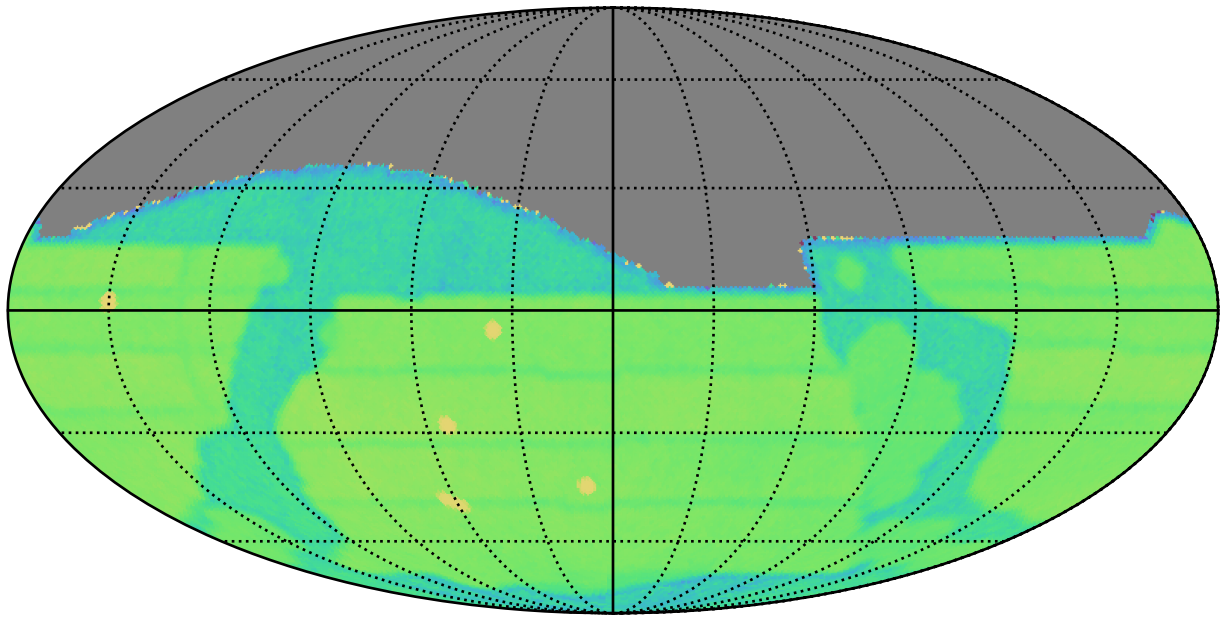

too_10_4v3.4_10yrs : GalPlaneVisitIntervalsTimescales_xray_binaries_map_Tau_2_0

0.0 0.1 0.2 0.3 0.4 0.5 0.6 0.7 0.8 0.9 1.0
GalPlaneVisitIntervalsTimescales_xray_binaries_map_Tau_2_0
(MJD mag)