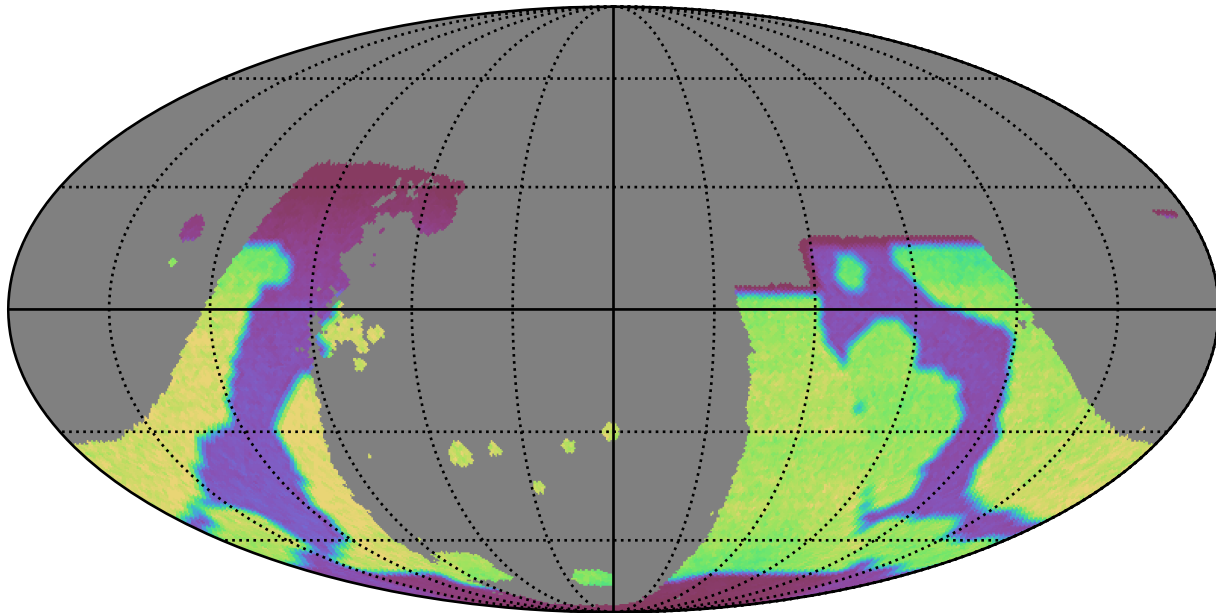

too_10_1v3.4_10yrs : GalplaneFootprintMetric_combined_map_n_obs

GalplaneFootprintMetric_combined_map_n_obs
(filter mag)