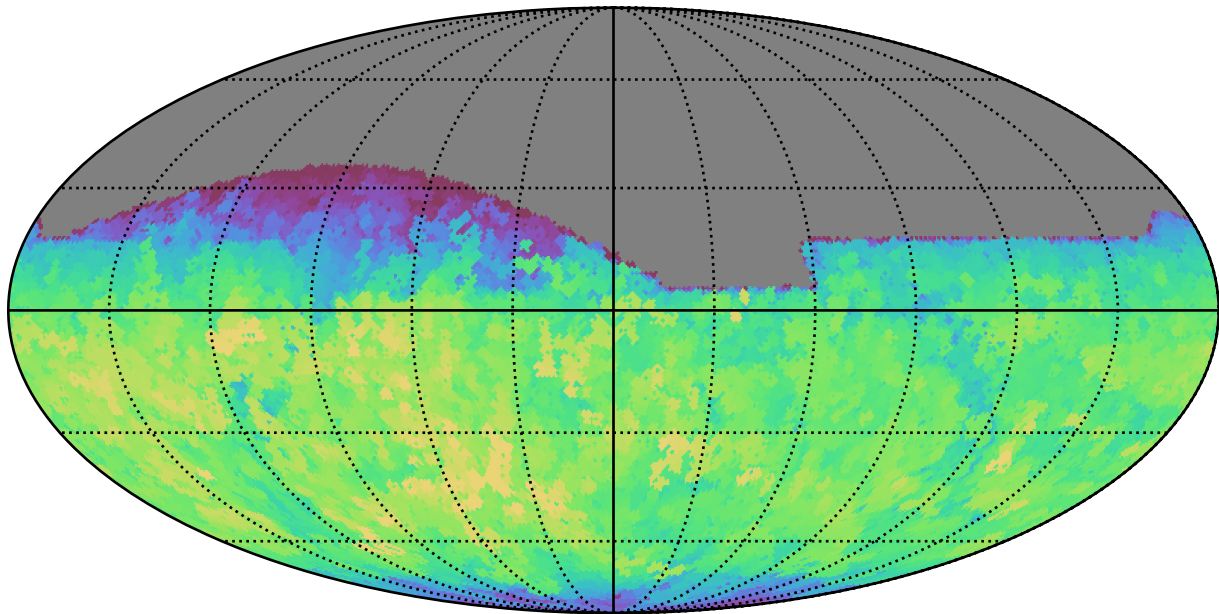

too_10_1v3.4_10yrs All sky z band: Max saturation_mag

13.95 14.10 14.25 14.40 14.55 14.70 14.85 15.00 15.15 15.30 15.45 15.60

Max saturation_mag (mag)