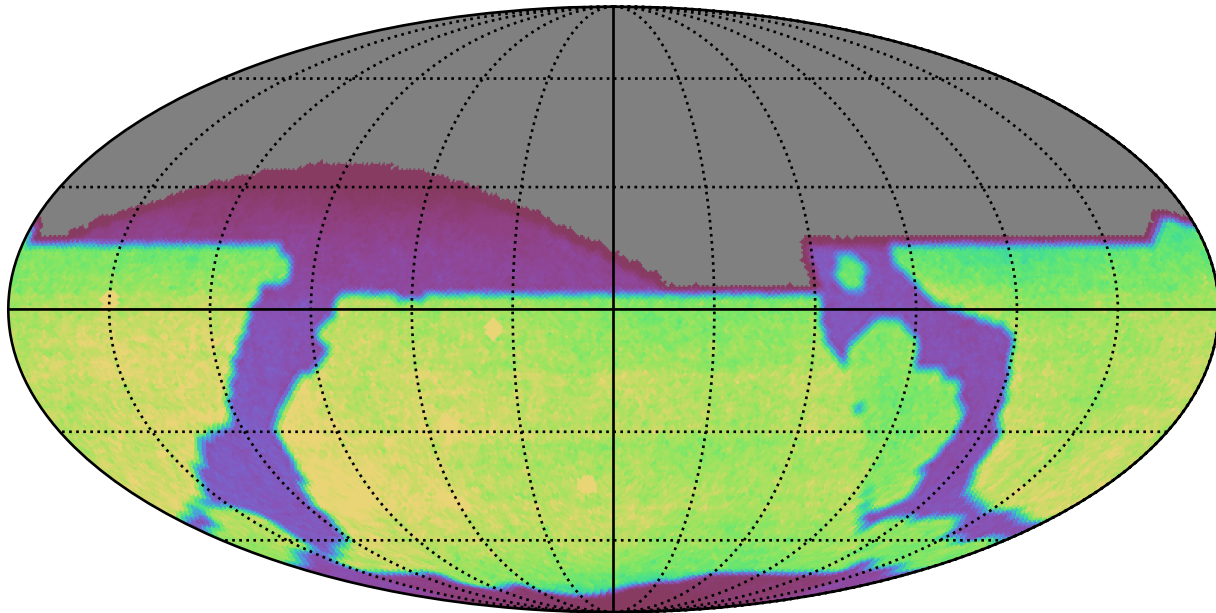

too_100_4v3.4_10yrs : GalplaneFootprintMetric_xray_binaries_map_n_obs

GalplaneFootprintMetric_xray_binaries_map_n_obs
(filter mag)