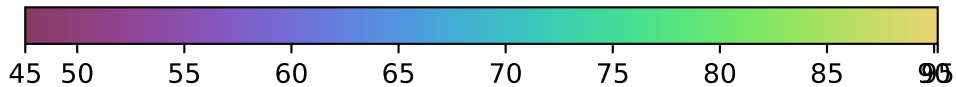

too_100_1v3.4_10yrs WFD i band: AngleRms rotSkyPos

AngleRms rotSkyPos (deg)