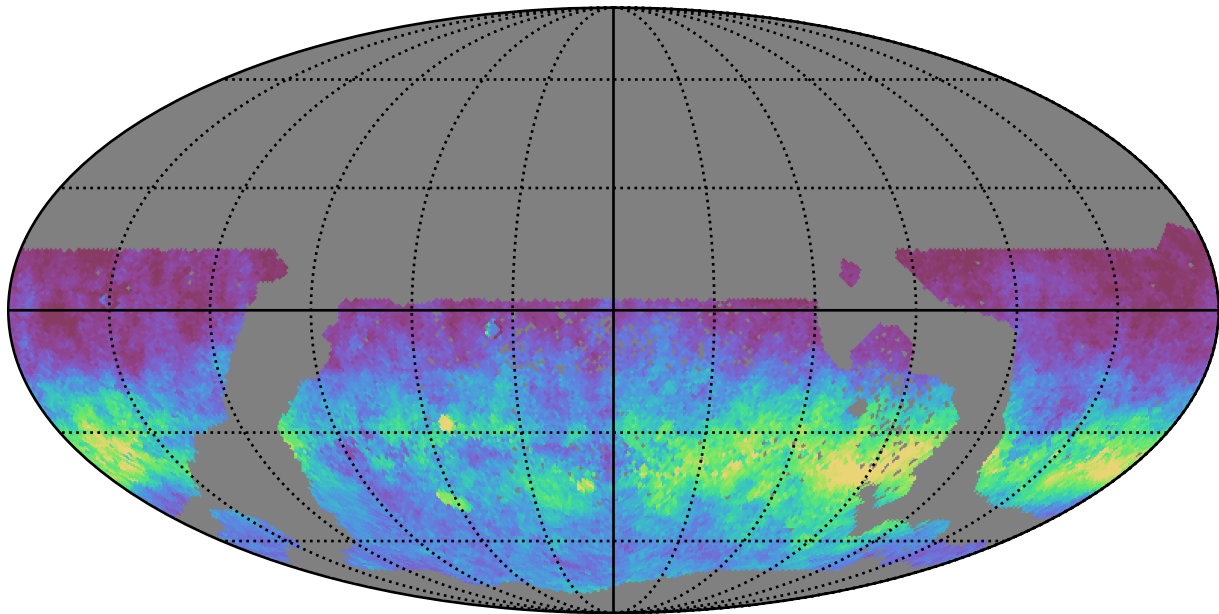

too_100_1v3.4_10yrs WFD i band: AngleRms rotSkyPos

AngleRms rotSkyPos (deg)