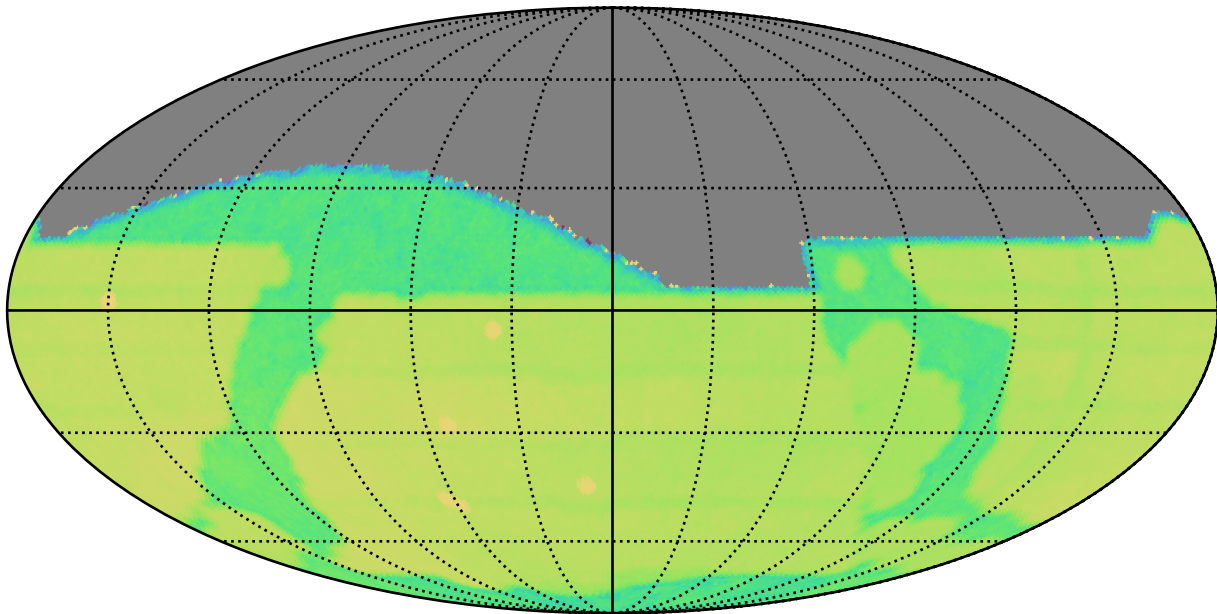

start\_date\_do90v3.4\_10yrs : GalPlaneVisitIntervalsTimescales\_xray\_binaries\_map\_Tau\_5\_0

0.0 0.1 0.2 0.3 0.4 0.5 0.6 0.7 0.8 0.9 1.0  
GalPlaneVisitIntervalsTimescales\_xray\_binaries\_map\_Tau\_5\_0  
(MJD mag)