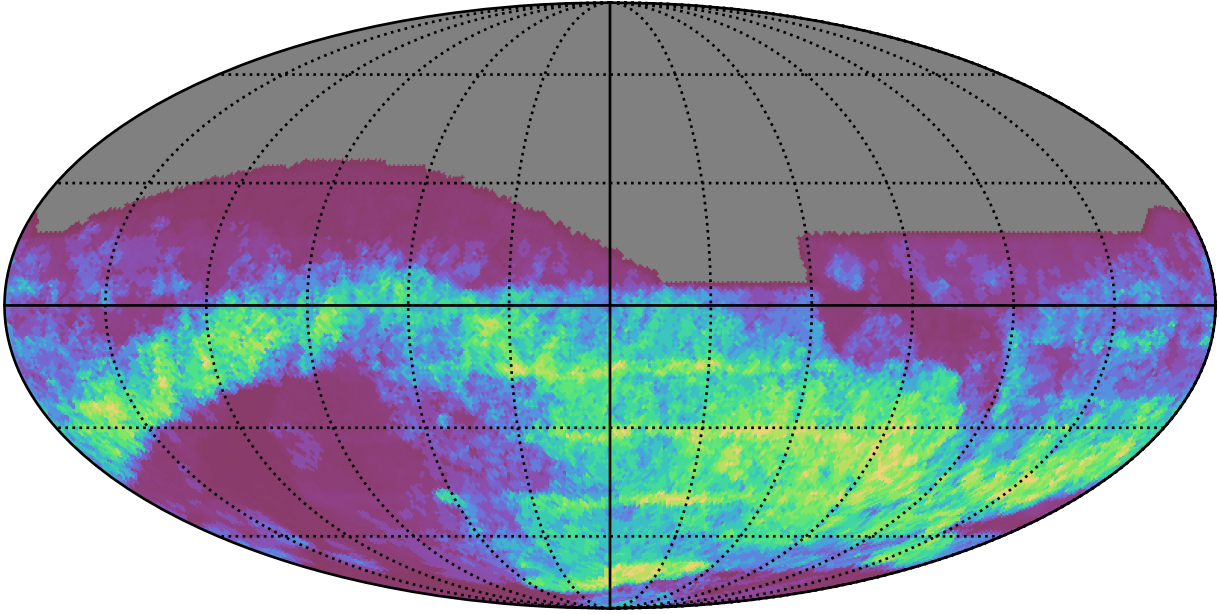

start\_date\_do90v3.4\_10yrs : GalPlaneSeasonGapsTimescales\_xray\_binaries\_map\_Tau\_55\_0

0.0 0.1 0.2 0.3 0.4 0.5 0.6 0.7 0.8 0.9 1.0  
GalPlaneSeasonGapsTimescales\_xray\_binaries\_map\_Tau\_55\_0  
(MJD mag)