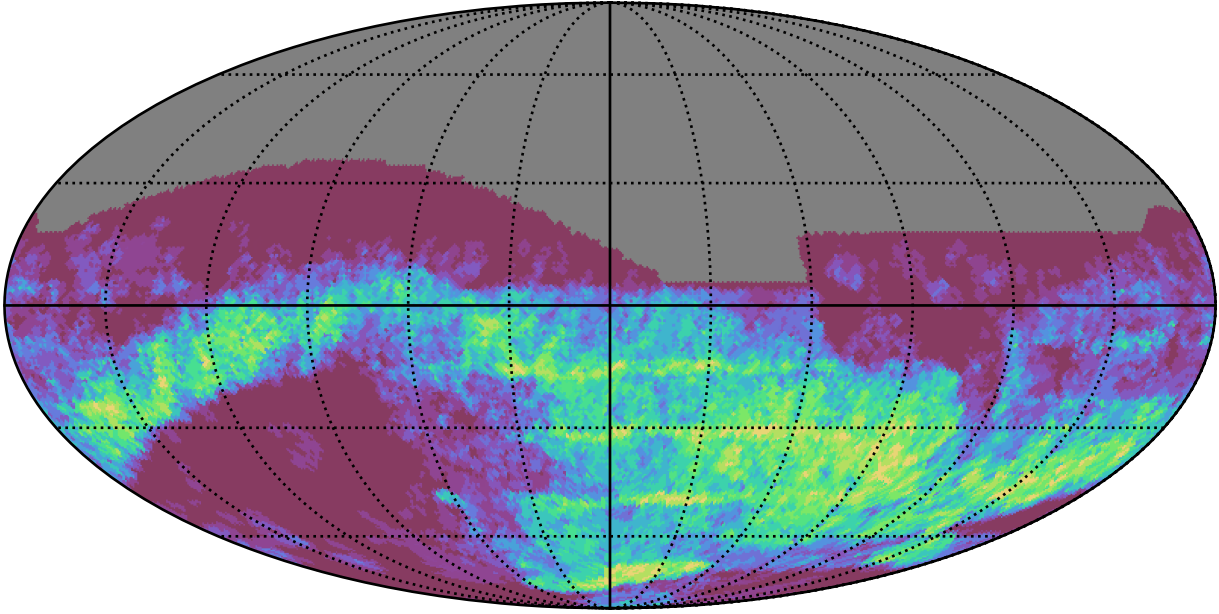

start_date_do90v3.4_10yrs : GalPlaneSeasonGapsTimescales_xray_binaries_map_Tau_25_0

0.0 0.1 0.2 0.3 0.4 0.5 0.6 0.7 0.8 0.9 1.0
GalPlaneSeasonGapsTimescales_xray_binaries_map_Tau_25_0
(MJD mag)