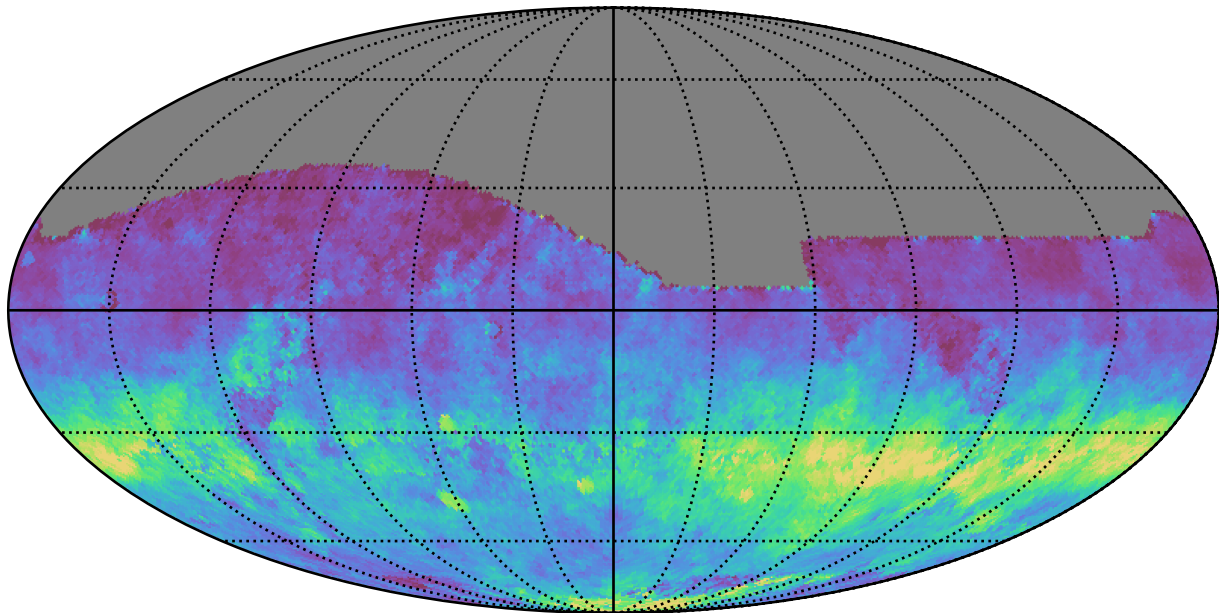

start\_date\_do90v3.4\_10yrs All sky i band: AngleRms rotSkyPos

AngleRms rotSkyPos (deg)