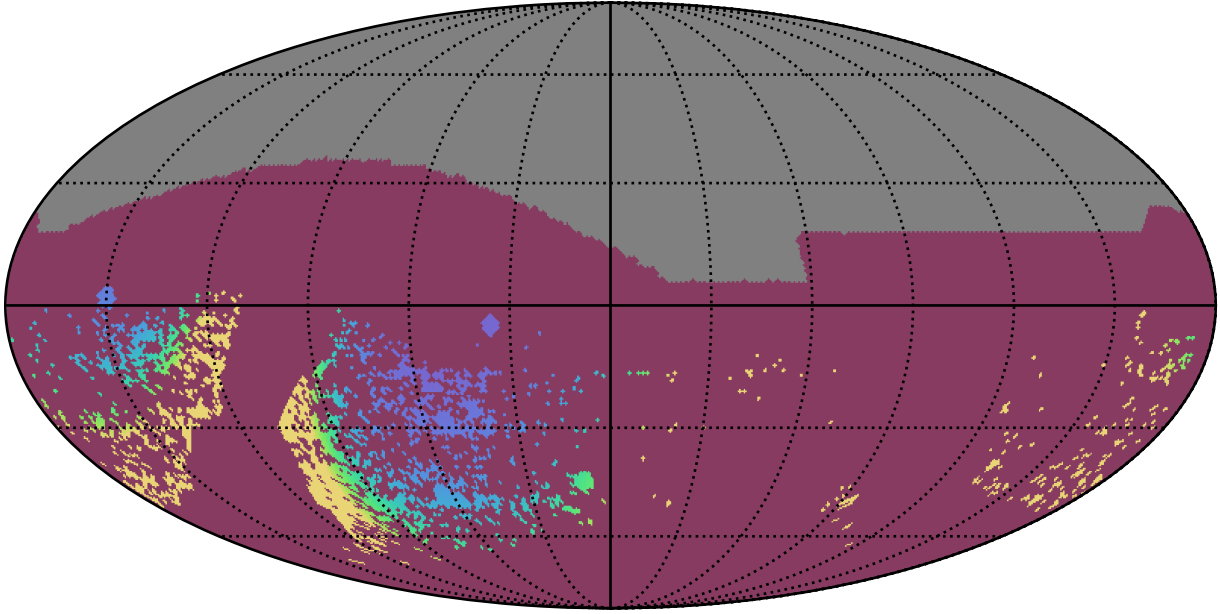

start_date_do360v3.4_10yrs : GalplaneFootprintMetric_xray_binaries_map_Tau_5_0

0.00000 000000 150000 300000 450000 600000 750000 900000 1050000 1200000 1351500
GalplaneFootprintMetric_xray_binaries_map_Tau_5_0
(filter mag)