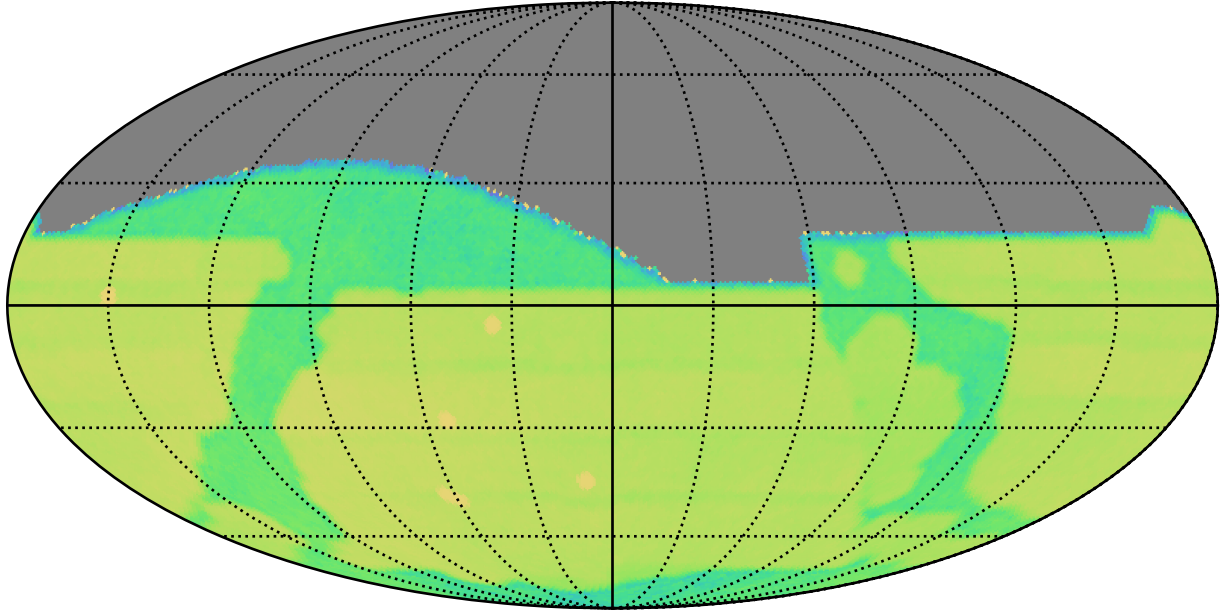

start_date_do360v3.4_10yrs : GalPlaneVisitIntervalsTimescales_xray_binaries_map_Tau_5_0

0.0 0.1 0.2 0.3 0.4 0.5 0.6 0.7 0.8 0.9 1.0
GalPlaneVisitIntervalsTimescales_xray_binaries_map_Tau_5_0
(MJD mag)