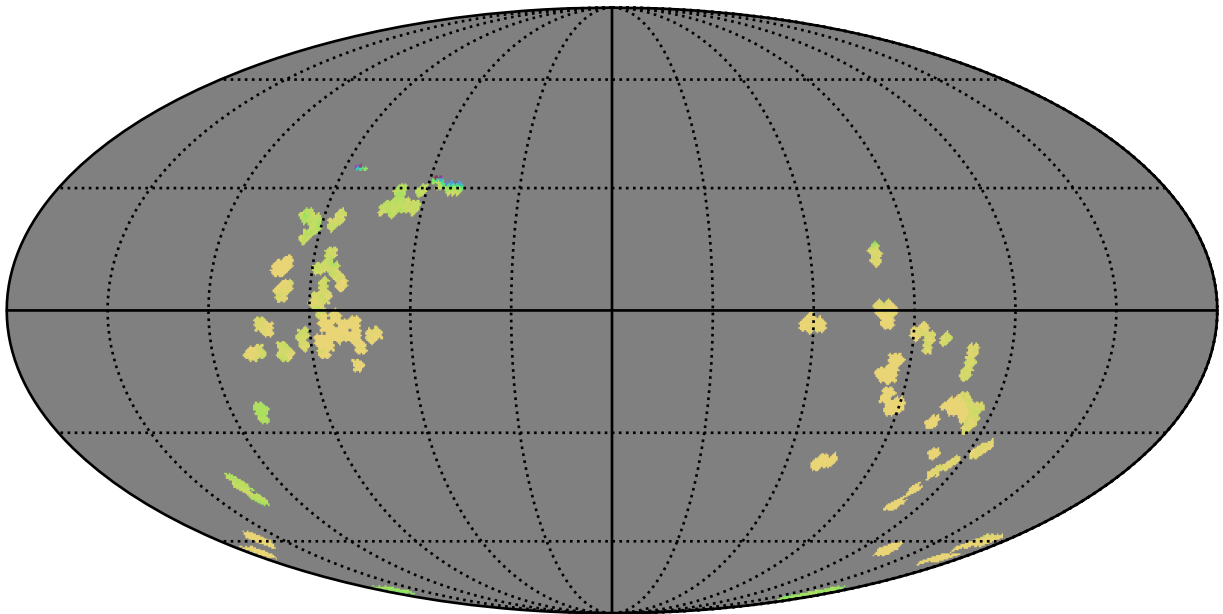

start_date_do360v3.4_10yrs : GalPlaneSeasonGapsTimescales_zucker_sfr_map_Tau_232_5

0.0 0.1 0.2 0.3 0.4 0.5 0.6 0.7 0.8 0.9 1.0
GalPlaneSeasonGapsTimescales_zucker_sfr_map_Tau_232_5
(MJD mag)