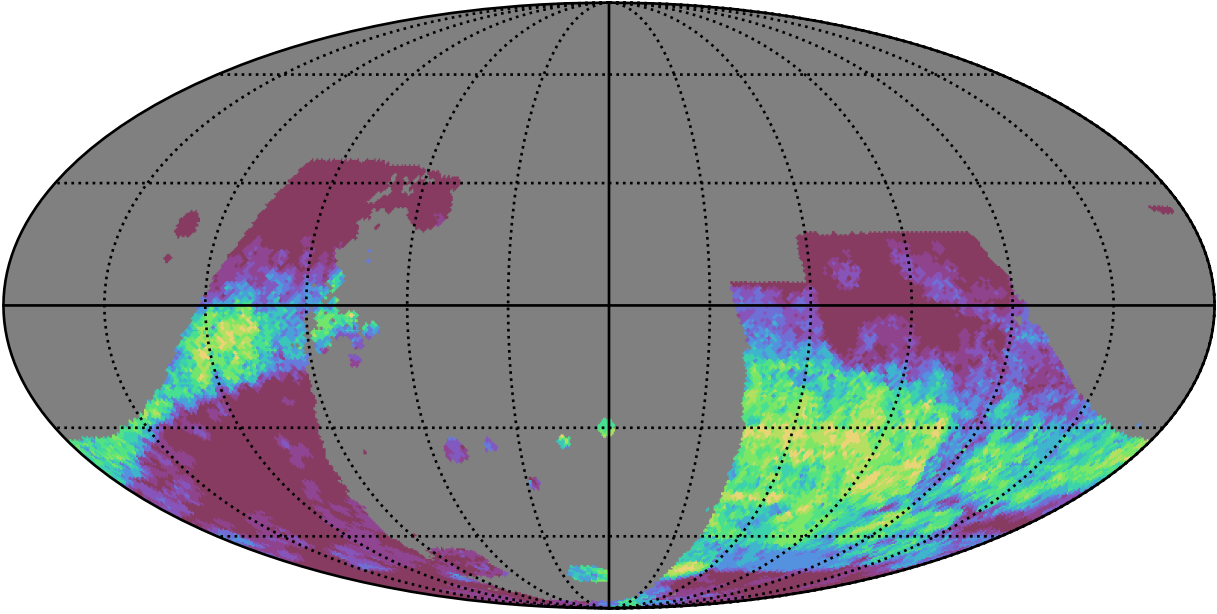

start_date_do360v3.4_10yrs : GalPlaneSeasonGapsTimescales_combined_map_Tau_10_0

0.0 0.1 0.2 0.3 0.4 0.5 0.6 0.7 0.8 0.9 1.0
GalPlaneSeasonGapsTimescales_combined_map_Tau_10_0
(MJD mag)