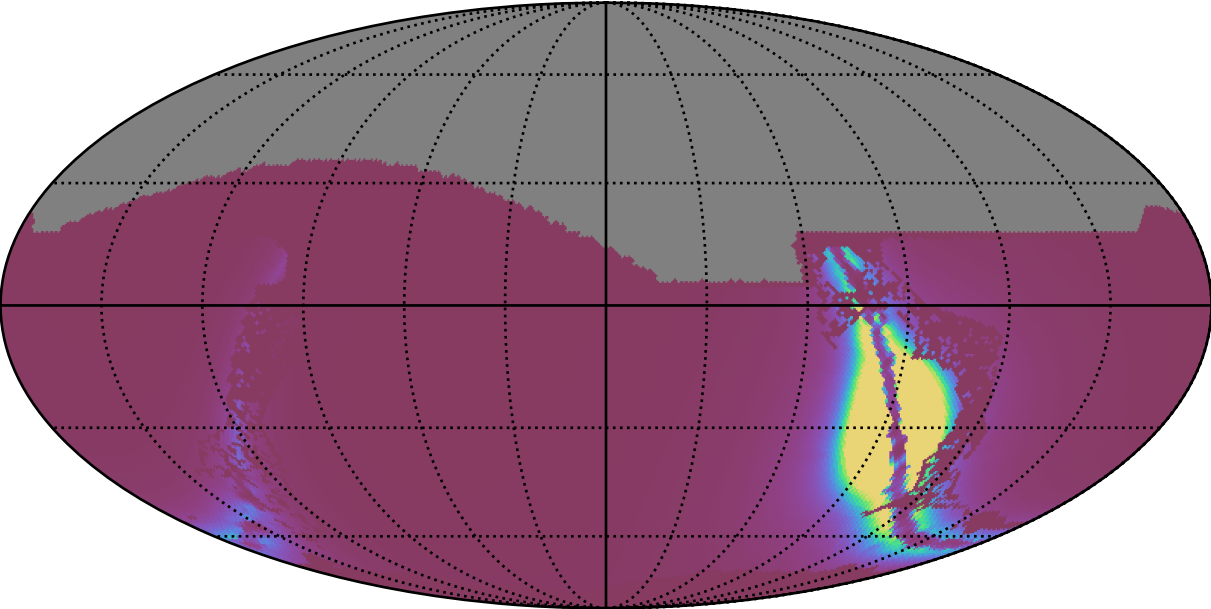

start\_date\_do270v3.4\_10yrs : GalplaneFootprintMetric\_xray\_binaries\_map\_Tau\_20\_0

GalplaneFootprintMetric\_xray\_binaries\_map\_Tau\_20\_0  
(filter mag)