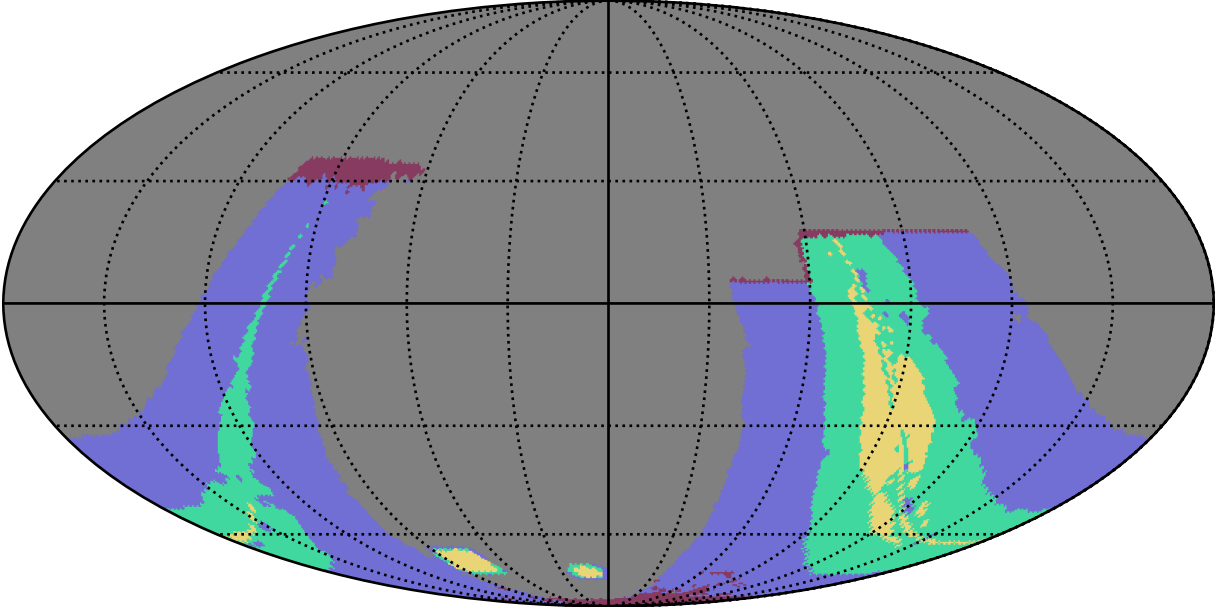

start\_date\_do270v3.4\_10yrs : GalplaneFootprintMetric\_galactic\_plane\_map\_Tau\_73\_0

GalplaneFootprintMetric\_galactic\_plane\_map\_Tau\_73\_0  
(filter mag)