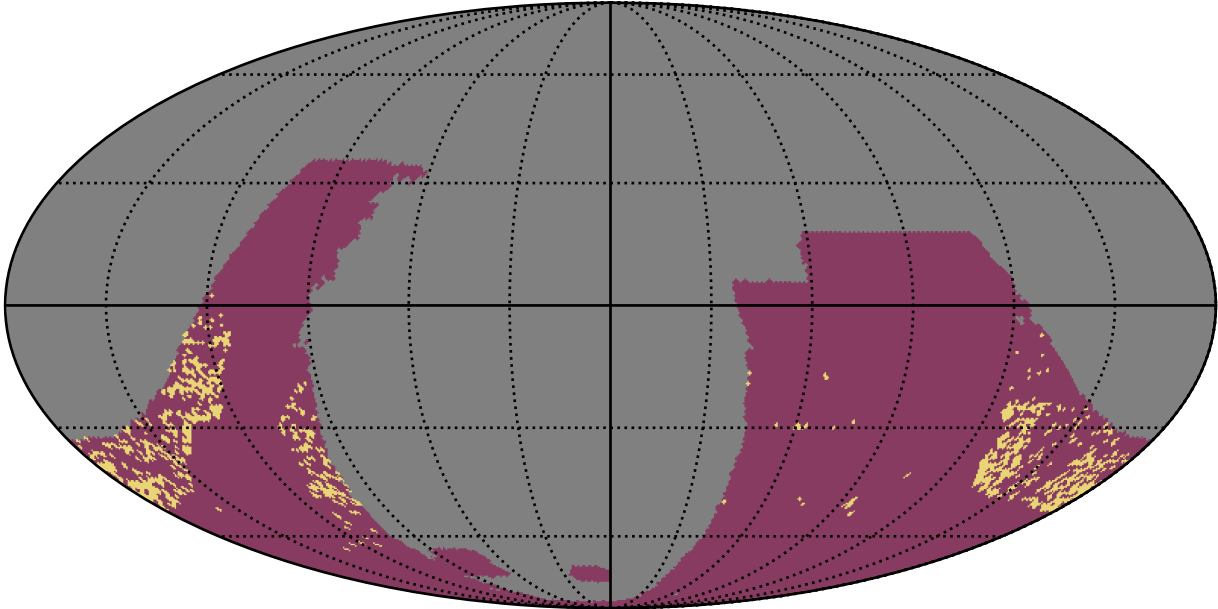

start_date_do270v3.4_10yrs : GalplaneFootprintMetric_galactic_plane_map_Tau_5_0

GalplaneFootprintMetric_galactic_plane_map_Tau_5_0
(filter mag)