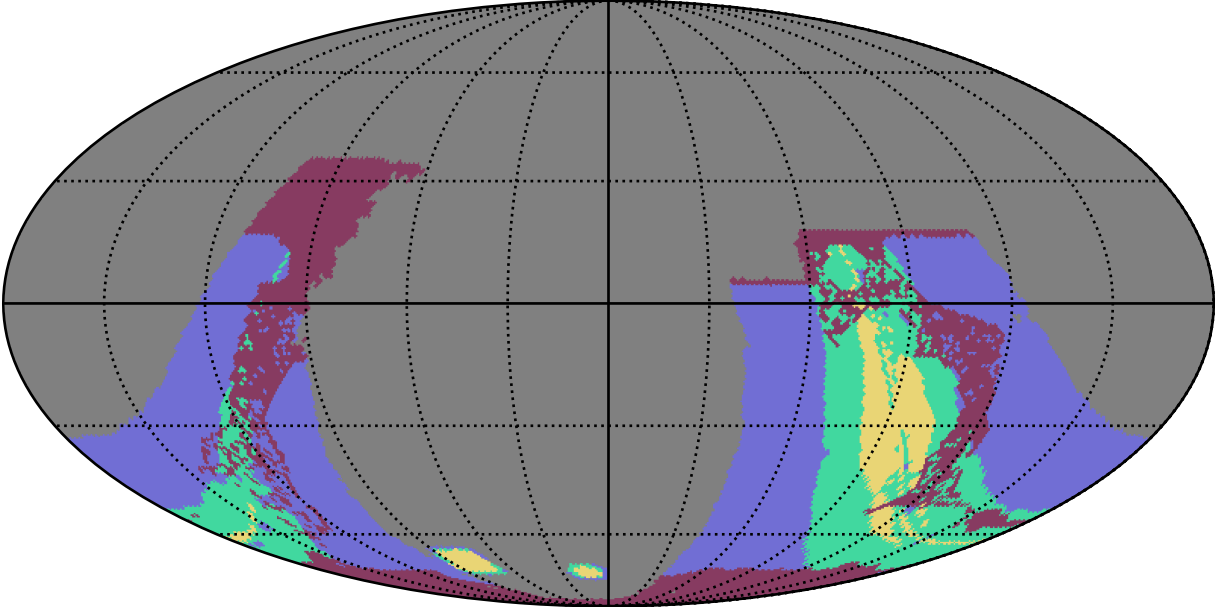

start_date_do270v3.4_10yrs : GalplaneFootprintMetric_galactic_plane_map_Tau_20_0

GalplaneFootprintMetric_galactic_plane_map_Tau_20_0
(filter mag)