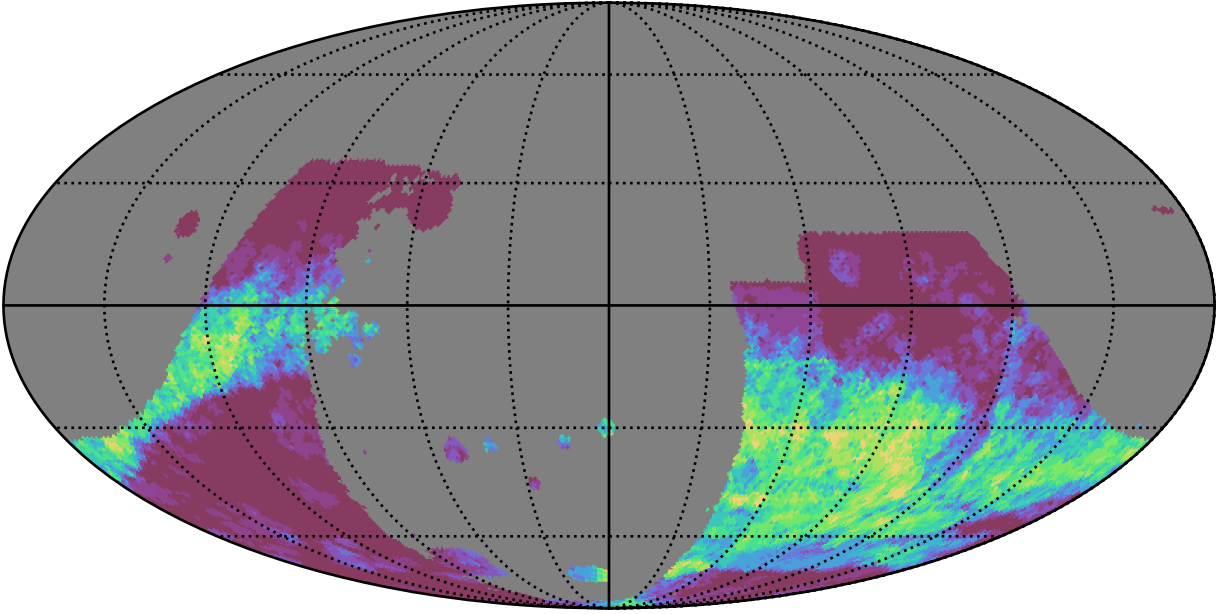

start_date_do270v3.4_10yrs : GalPlaneSeasonGapsTimescales_combined_map_Tau_25_0

0.0 0.1 0.2 0.3 0.4 0.5 0.6 0.7 0.8 0.9 1.0
GalPlaneSeasonGapsTimescales_combined_map_Tau_25_0
(MJD mag)