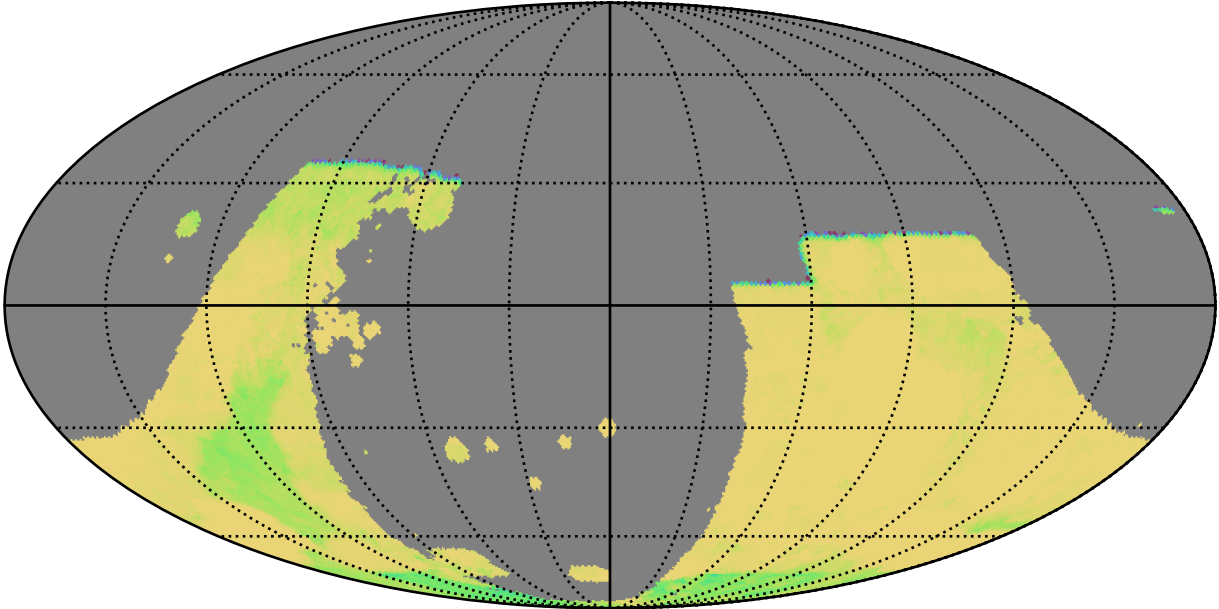

start\_date\_do270v3.4\_10yrs : GalPlaneSeasonGapsTimescales\_combined\_map\_Tau\_232\_5

0.0 0.1 0.2 0.3 0.4 0.5 0.6 0.7 0.8 0.9 1.0  
GalPlaneSeasonGapsTimescales\_combined\_map\_Tau\_232\_5  
(MJD mag)