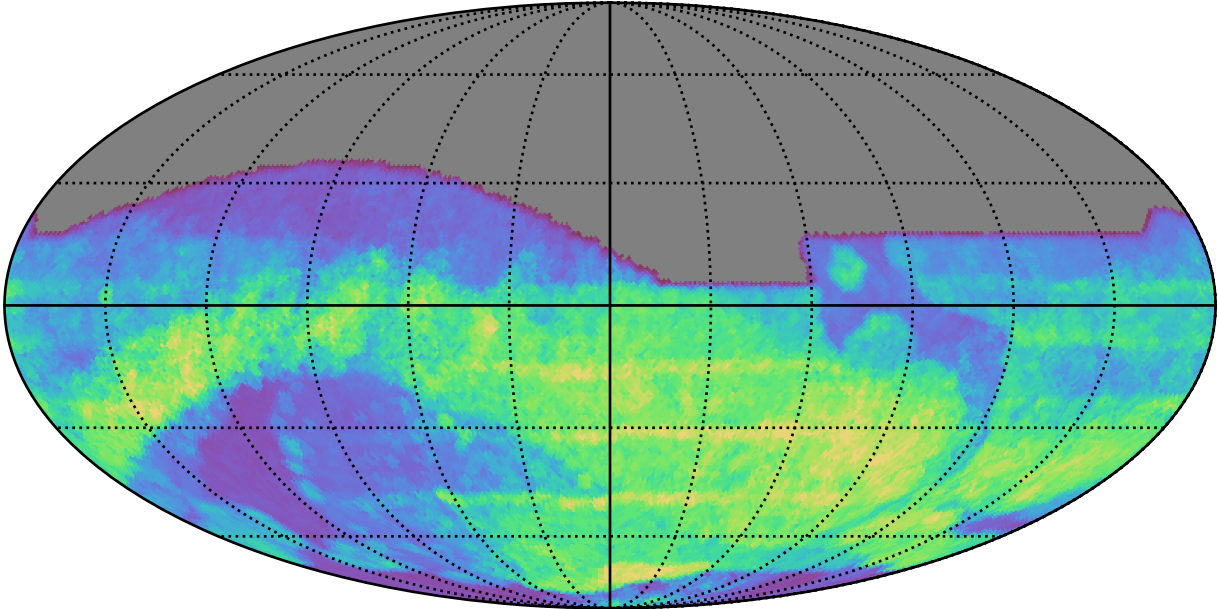

start_date_do0v3.4_10yrs : GalPlaneSeasonGapsTimescales_xray_binaries_map_Tau_100_0

0.0 0.1 0.2 0.3 0.4 0.5 0.6 0.7 0.8 0.9 1.0
GalPlaneSeasonGapsTimescales_xray_binaries_map_Tau_100_0
(MJD mag)