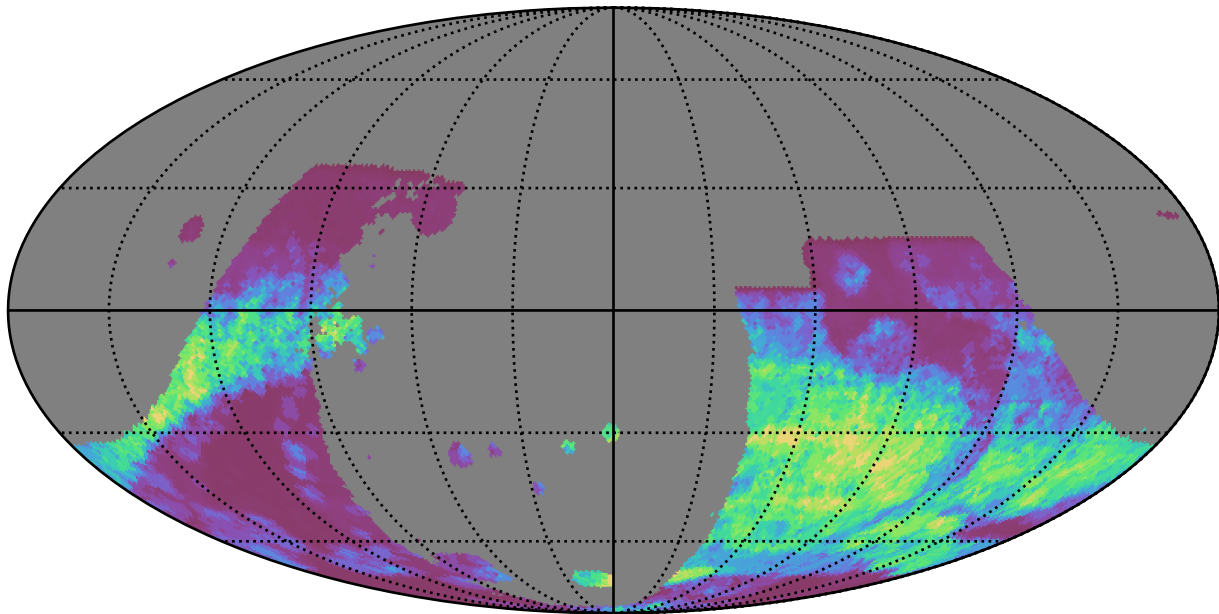

start\_date\_do0v3.4\_10yrs : GalPlaneSeasonGapsTimescales\_combined\_map\_Tau\_55\_0

0.0 0.1 0.2 0.3 0.4 0.5 0.6 0.7 0.8 0.9 1.0  
GalPlaneSeasonGapsTimescales\_combined\_map\_Tau\_55\_0  
(MJD mag)