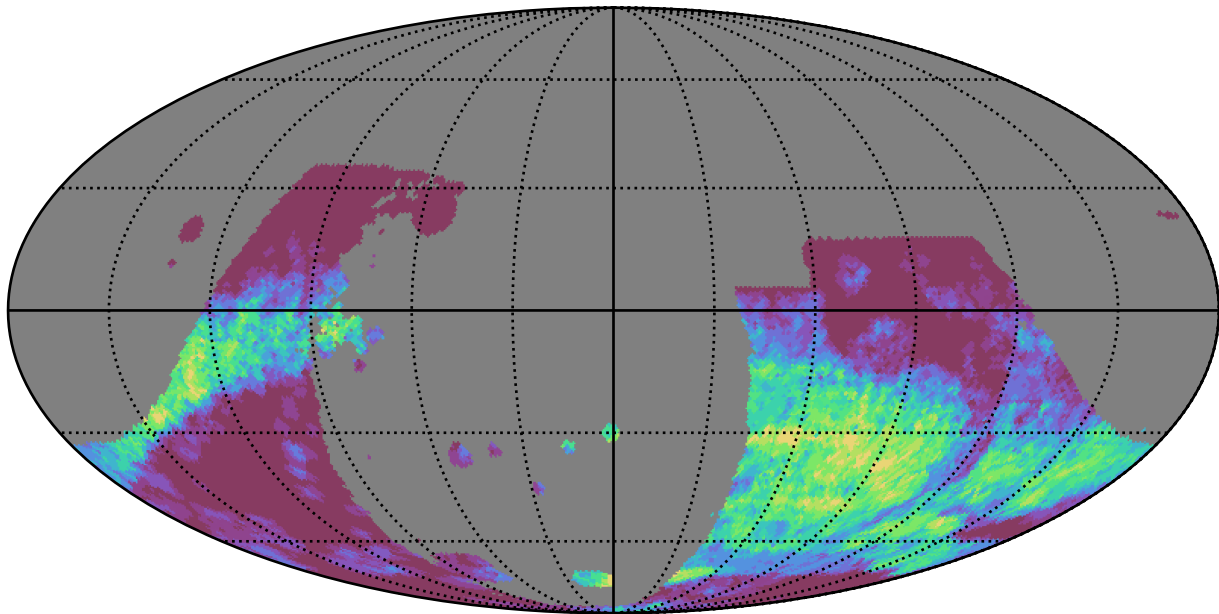

start_date_do0v3.4_10yrs : GalPlaneSeasonGapsTimescales_combined_map_Tau_25_0

0.0 0.1 0.2 0.3 0.4 0.5 0.6 0.7 0.8 0.9 1.0
GalPlaneSeasonGapsTimescales_combined_map_Tau_25_0
(MJD mag)