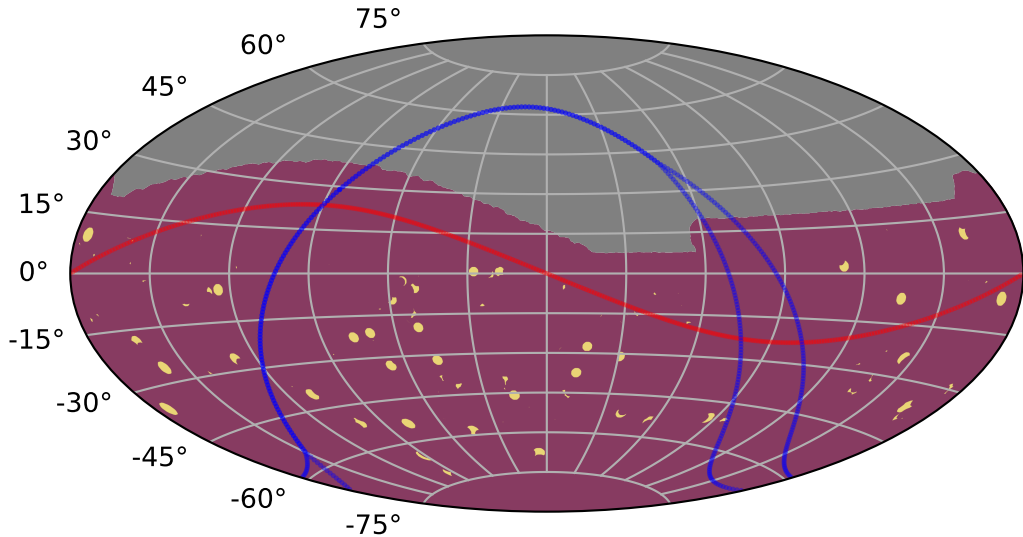

start\_date\_do-90v3.4\_10yrs all models: KNePopMetric\_all\_ztfrest\_simple\_red

KNePopMetric\_all\_ztfrest\_simple\_red  
(Detected, 0 or 1)