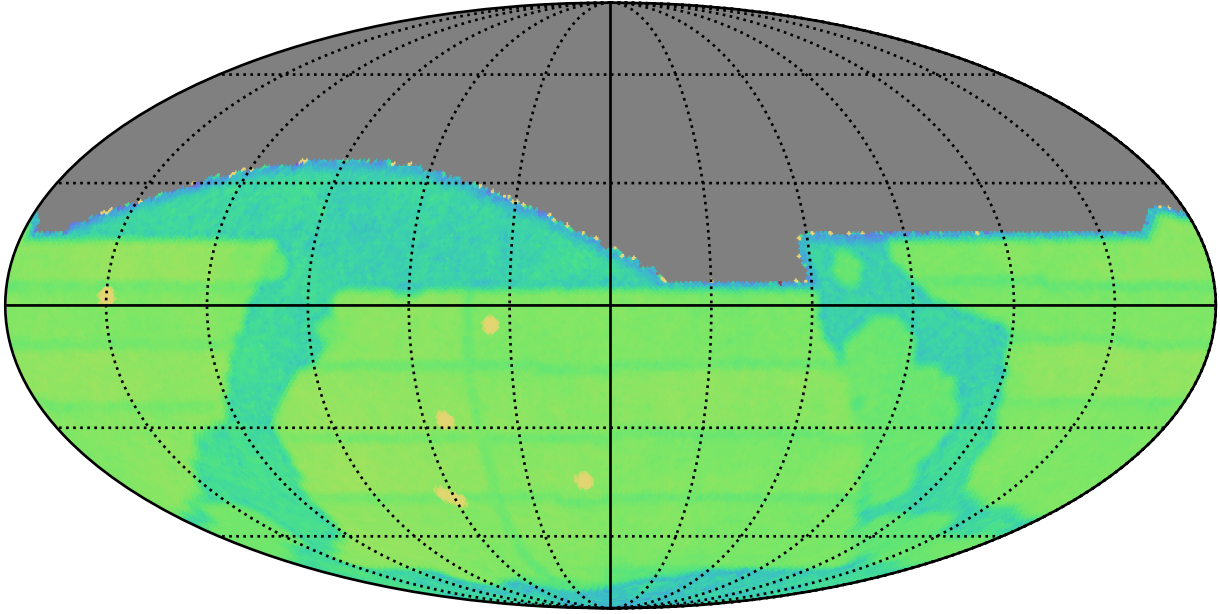

start_date_do-90v3.4_10yrs : GalPlaneVisitIntervalsTimescales_xray_binaries_map_Tau_2_0

0.0 0.1 0.2 0.3 0.4 0.5 0.6 0.7 0.8 0.9 1.0
GalPlaneVisitIntervalsTimescales_xray_binaries_map_Tau_2_0
(MJD mag)