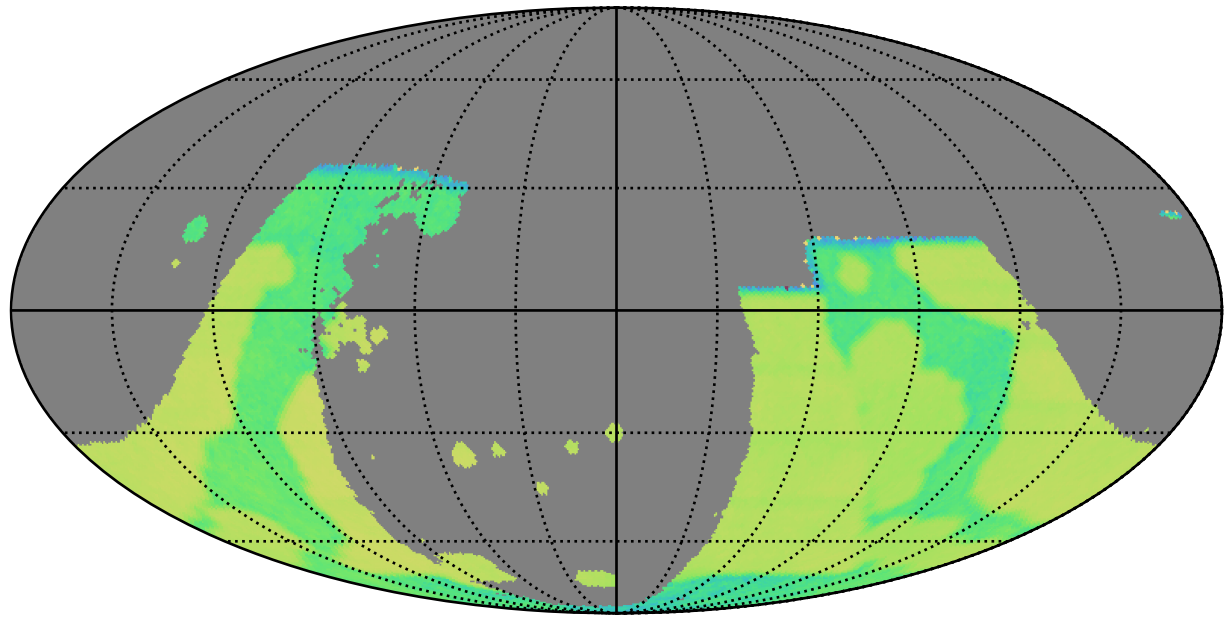

start_date_do-90v3.4_10yrs : GalPlaneVisitIntervalsTimescales_combined_map_Tau_5_0

0.0 0.1 0.2 0.3 0.4 0.5 0.6 0.7 0.8 0.9 1.0
GalPlaneVisitIntervalsTimescales_combined_map_Tau_5_0
(MJD mag)