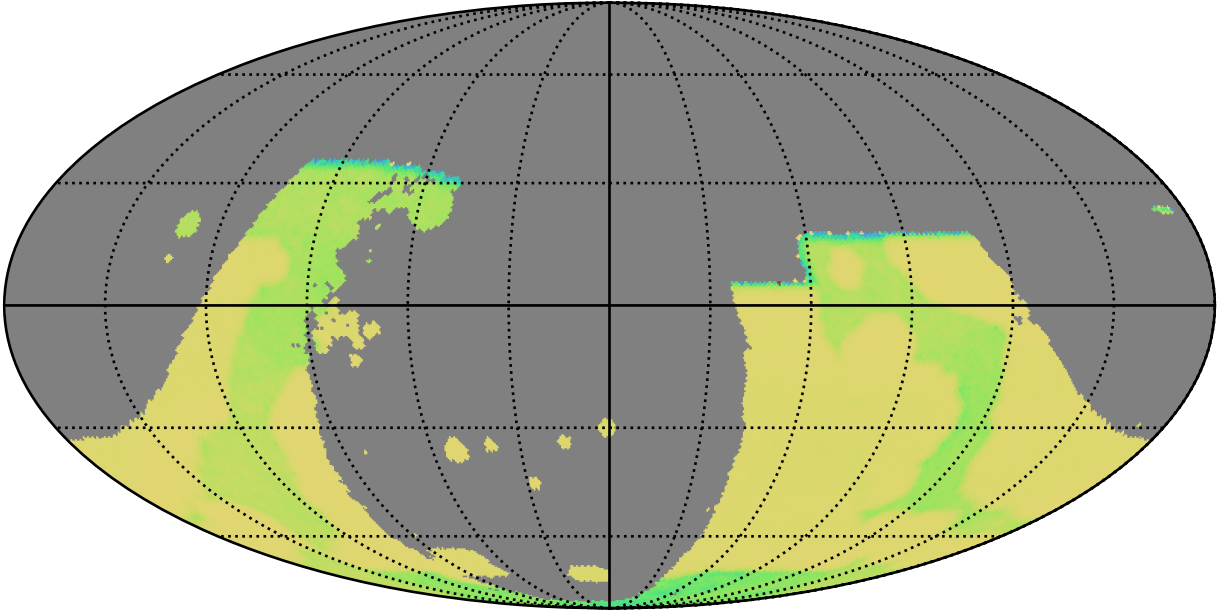

start_date_do-90v3.4_10yrs : GalPlaneVisitIntervalsTimescales_combined_map_Tau_20_0

0.0 0.1 0.2 0.3 0.4 0.5 0.6 0.7 0.8 0.9 1.0
GalPlaneVisitIntervalsTimescales_combined_map_Tau_20_0
(MJD mag)