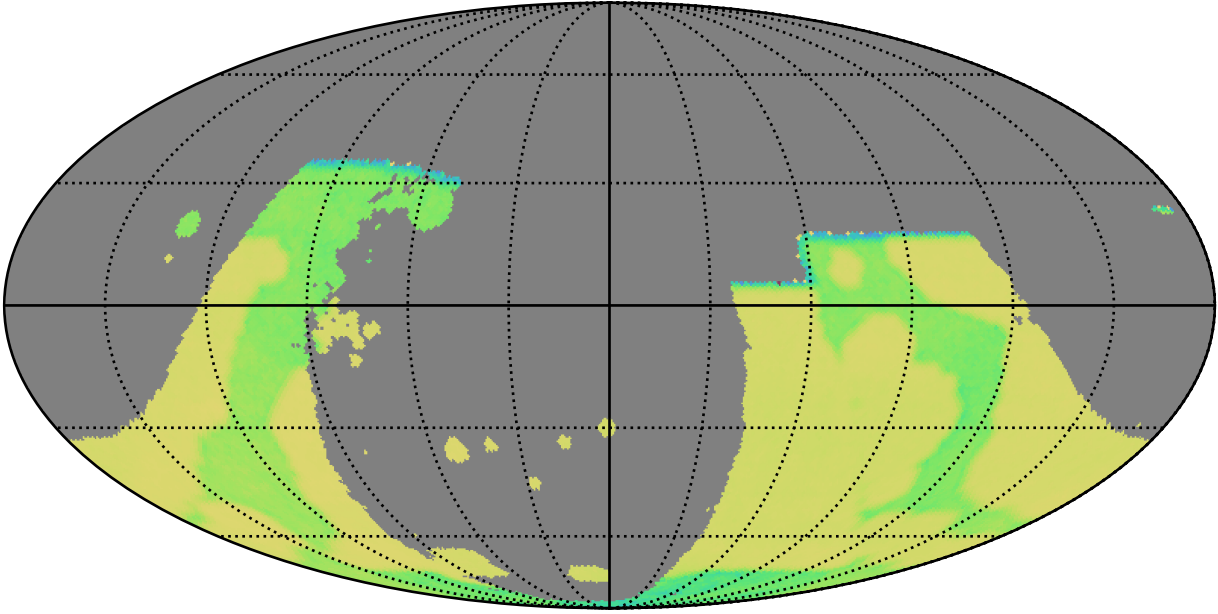

start\_date\_do-90v3.4\_10yrs : GalPlaneVisitIntervalsTimescales\_combined\_map\_Tau\_11\_0

0.0 0.1 0.2 0.3 0.4 0.5 0.6 0.7 0.8 0.9 1.0  
GalPlaneVisitIntervalsTimescales\_combined\_map\_Tau\_11\_0  
(MJD mag)