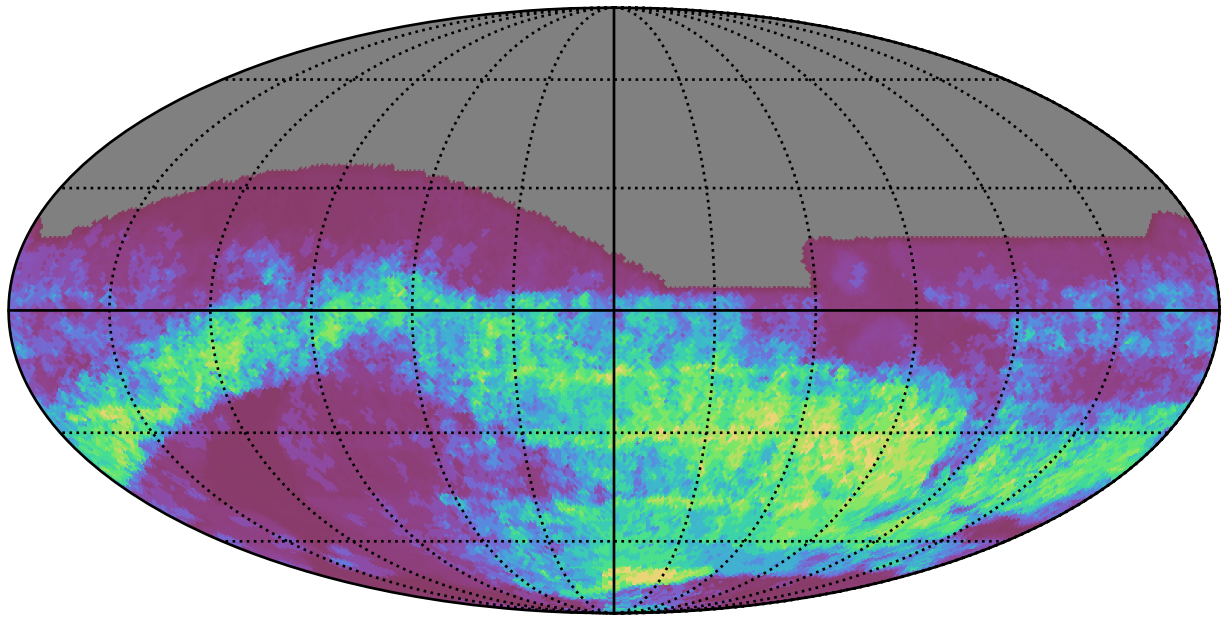

start_date_do-90v3.4_10yrs : GalPlaneSeasonGapsTimescales_xray_binaries_map_Tau_55_0

0.0 0.1 0.2 0.3 0.4 0.5 0.6 0.7 0.8 0.9 1.0
GalPlaneSeasonGapsTimescales_xray_binaries_map_Tau_55_0
(MJD mag)