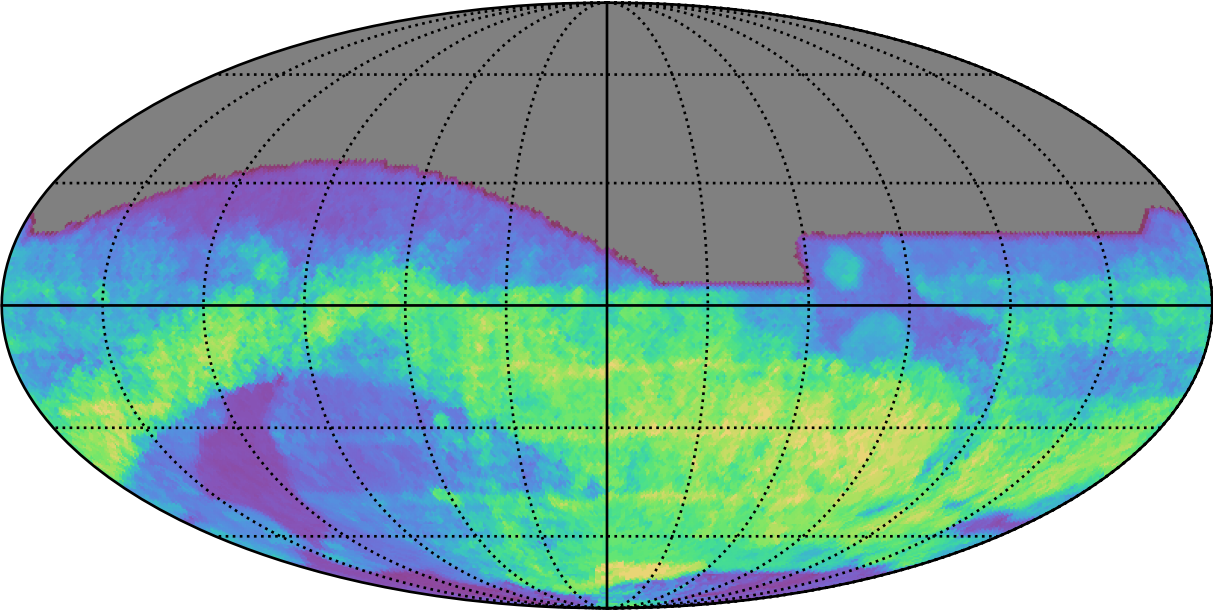

start_date_do-90v3.4_10yrs : GalPlaneSeasonGapsTimescales_xray_binaries_map_Tau_100_0

0.0 0.1 0.2 0.3 0.4 0.5 0.6 0.7 0.8 0.9 1.0
GalPlaneSeasonGapsTimescales_xray_binaries_map_Tau_100_0
(MJD mag)