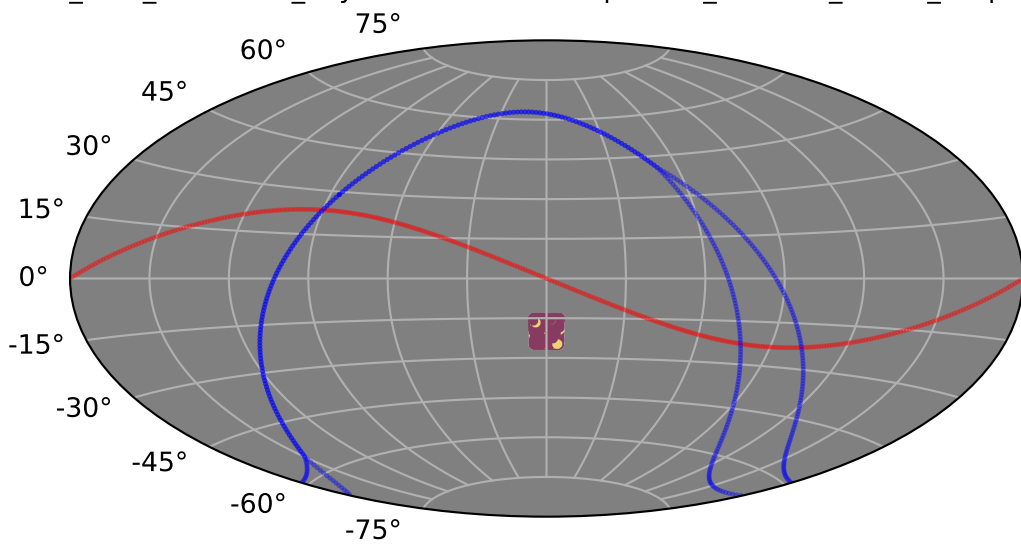

start_date_do-90v3.4_10yrs DD:WFD: KNePopMetric_DD:WFD_ztfrest_simple_red

KNePopMetric_DD:WFD_ztfrest_simple_red
(Detected, 0 or 1)