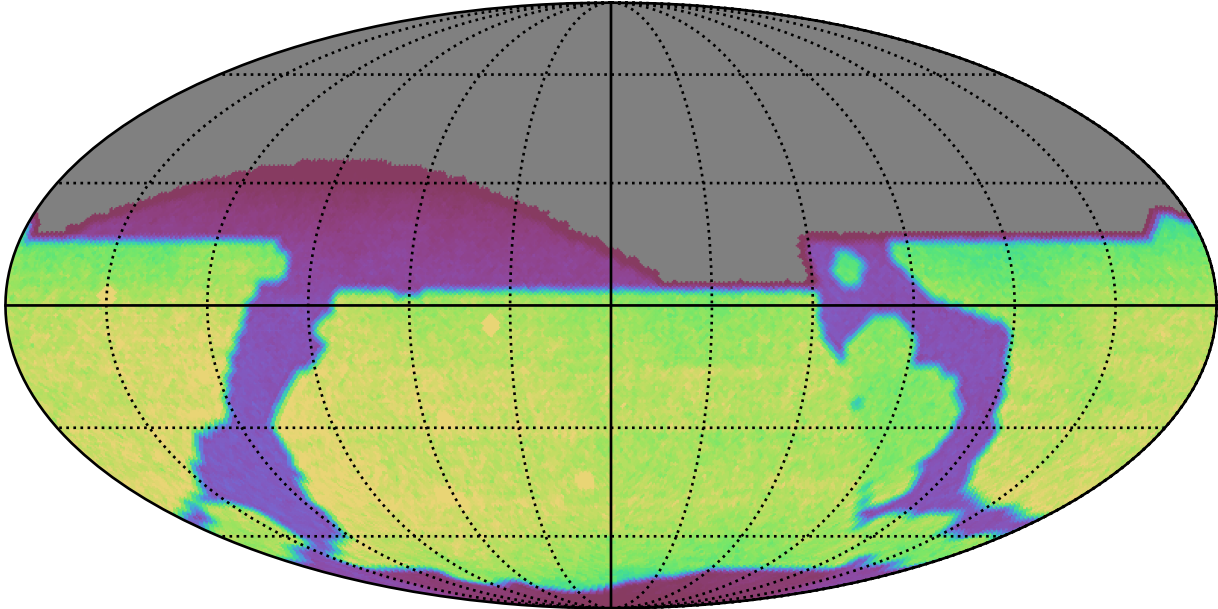

start\_date\_do-360v3.4\_10yrs : GalplaneFootprintMetric\_xray\_binaries\_map\_n\_obs

GalplaneFootprintMetric\_xray\_binaries\_map\_n\_obs  
(filter mag)