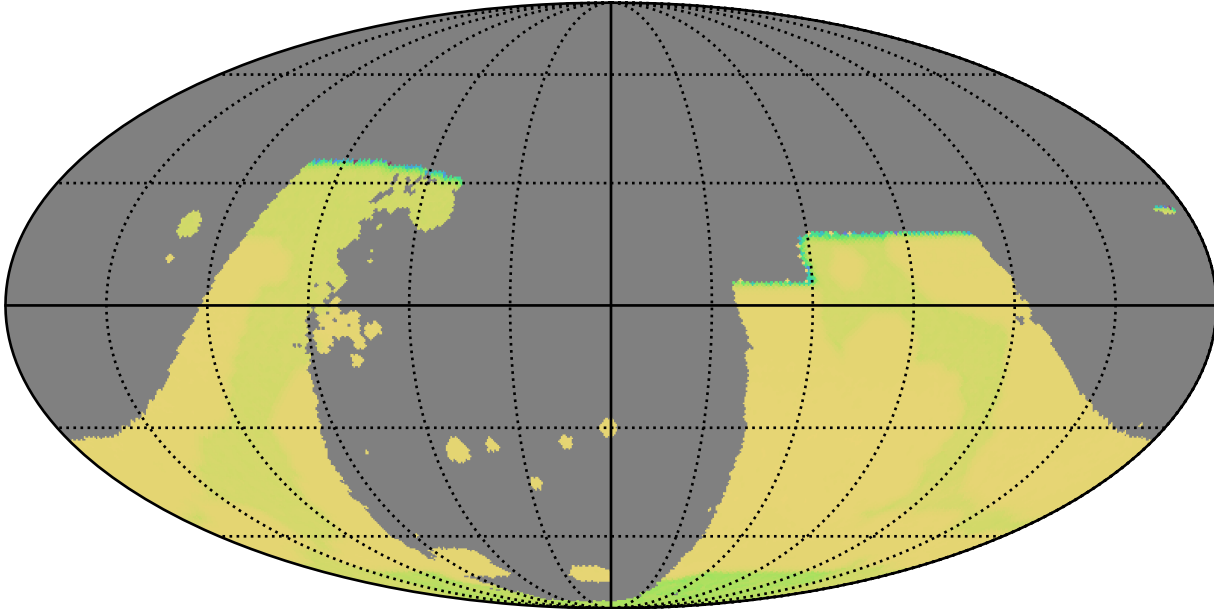

start\_date\_do-360v3.4\_10yrs : GalPlaneVisitIntervalsTimescales\_combined\_map\_Tau\_73\_0

0.0 0.1 0.2 0.3 0.4 0.5 0.6 0.7 0.8 0.9 1.0  
GalPlaneVisitIntervalsTimescales\_combined\_map\_Tau\_73\_0  
(MJD mag)