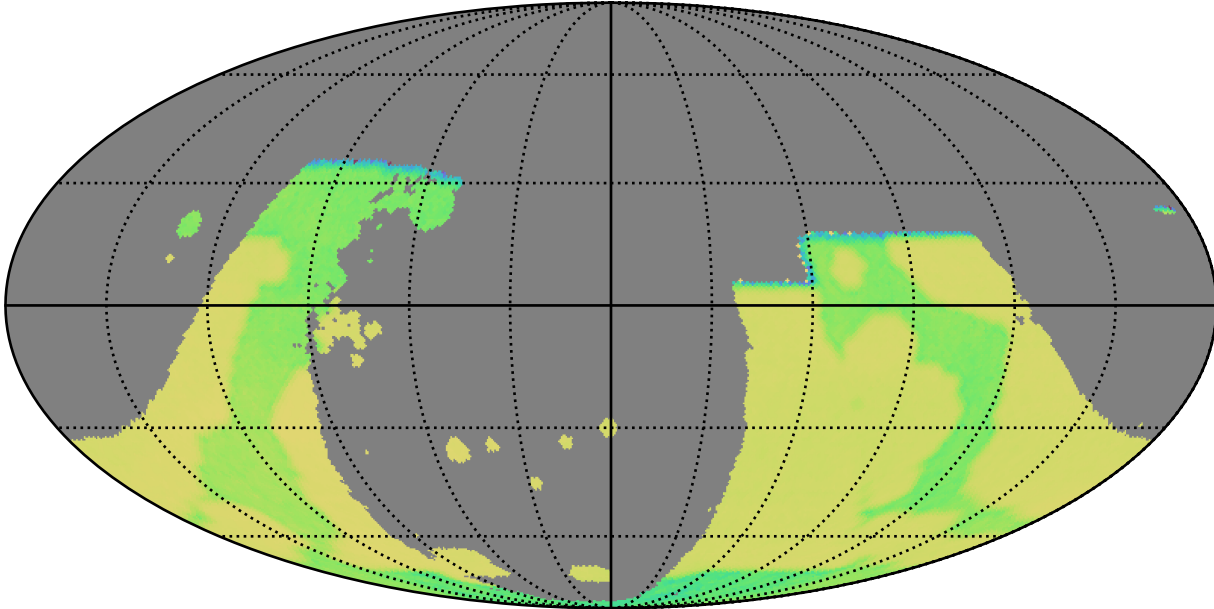

start_date_do-360v3.4_10yrs : GalPlaneVisitIntervalsTimescales_combined_map_Tau_11_0

0.0 0.1 0.2 0.3 0.4 0.5 0.6 0.7 0.8 0.9 1.0
GalPlaneVisitIntervalsTimescales_combined_map_Tau_11_0
(MJD mag)