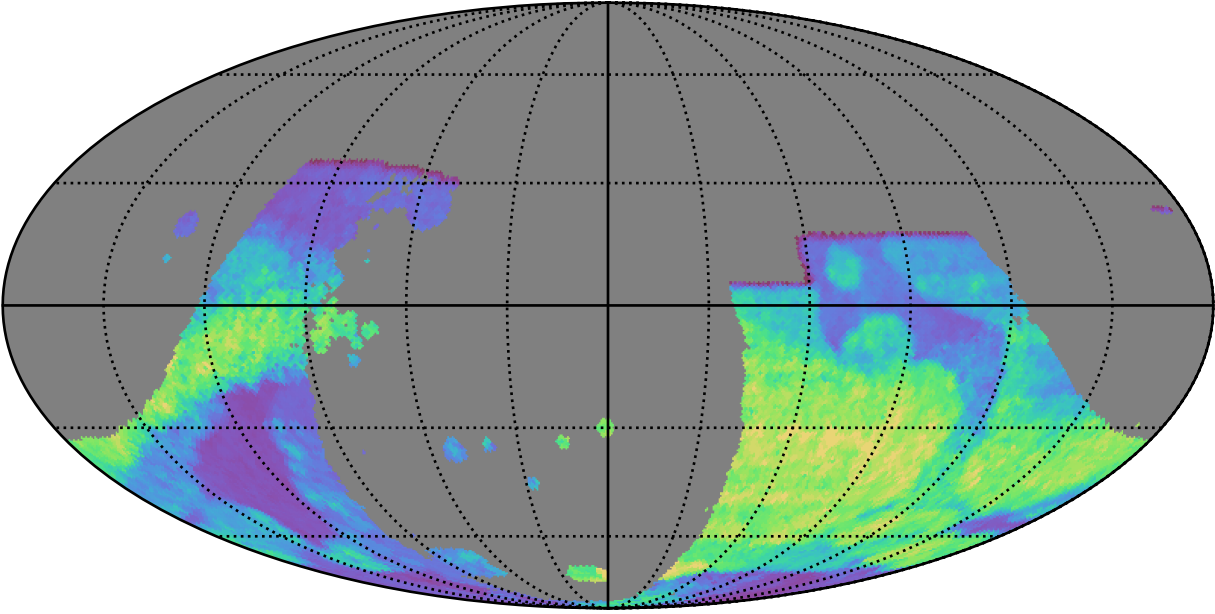

start_date_do-360v3.4_10yrs : GalPlaneSeasonGapsTimescales_combined_map_Tau_100_0

0.0 0.1 0.2 0.3 0.4 0.5 0.6 0.7 0.8 0.9 1.0
GalPlaneSeasonGapsTimescales_combined_map_Tau_100_0
(MJD mag)