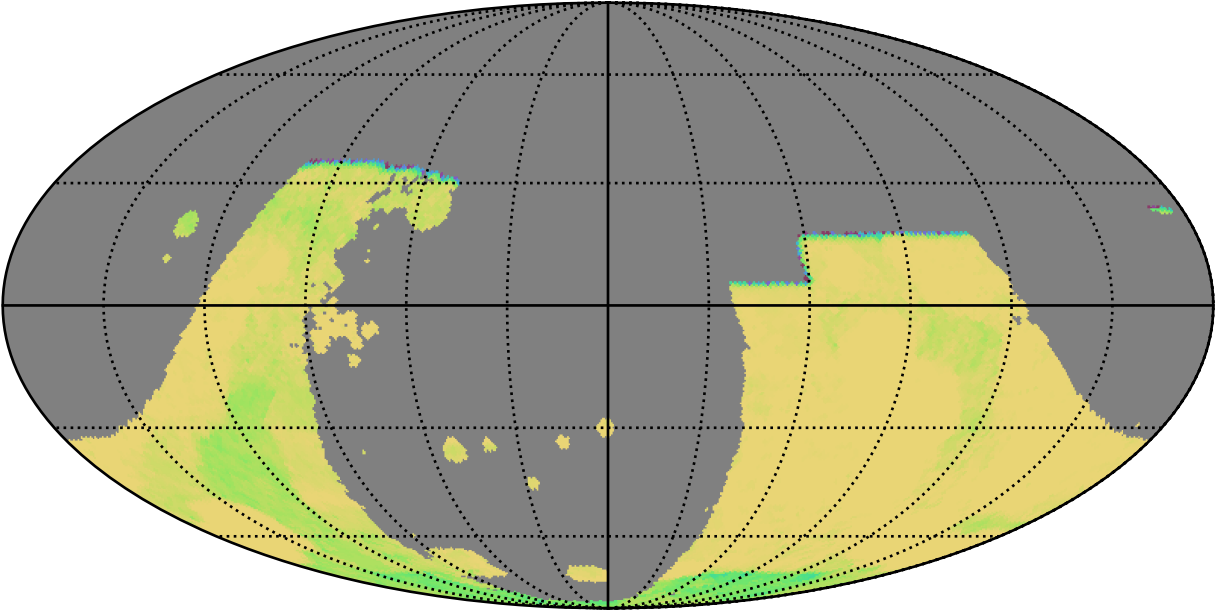

start\_date\_do-270v3.4\_10yrs : GalPlaneSeasonGapsTimescales\_combined\_map\_Tau\_232\_5

0.0 0.1 0.2 0.3 0.4 0.5 0.6 0.7 0.8 0.9 1.0  
GalPlaneSeasonGapsTimescales\_combined\_map\_Tau\_232\_5  
(MJD mag)