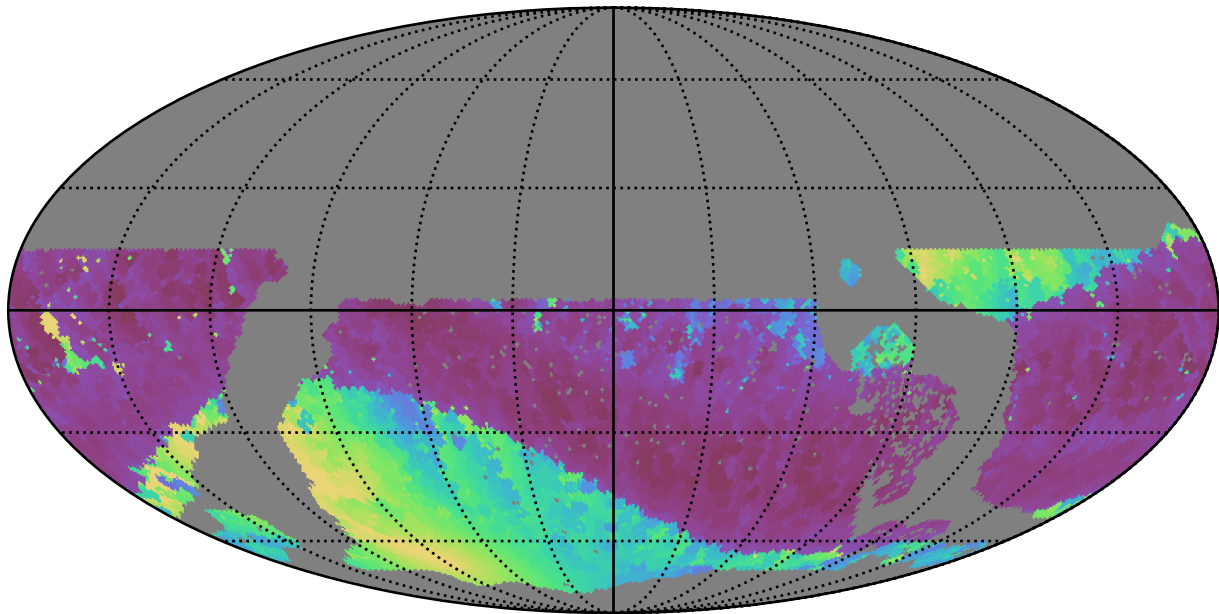

start_date_do-270v3.4_10yrs WFD z band: Min solarElong

Min solarElong (degrees)