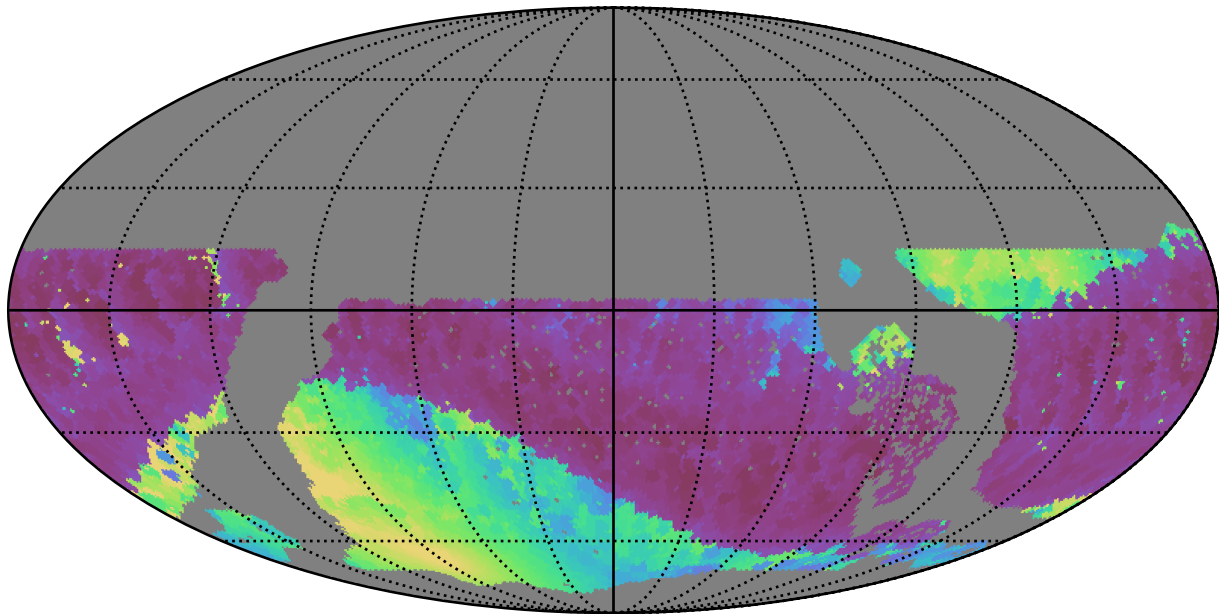

start_date_do-270v3.4_10yrs WFD i band: Min solarElong

Min solarElong (degrees)