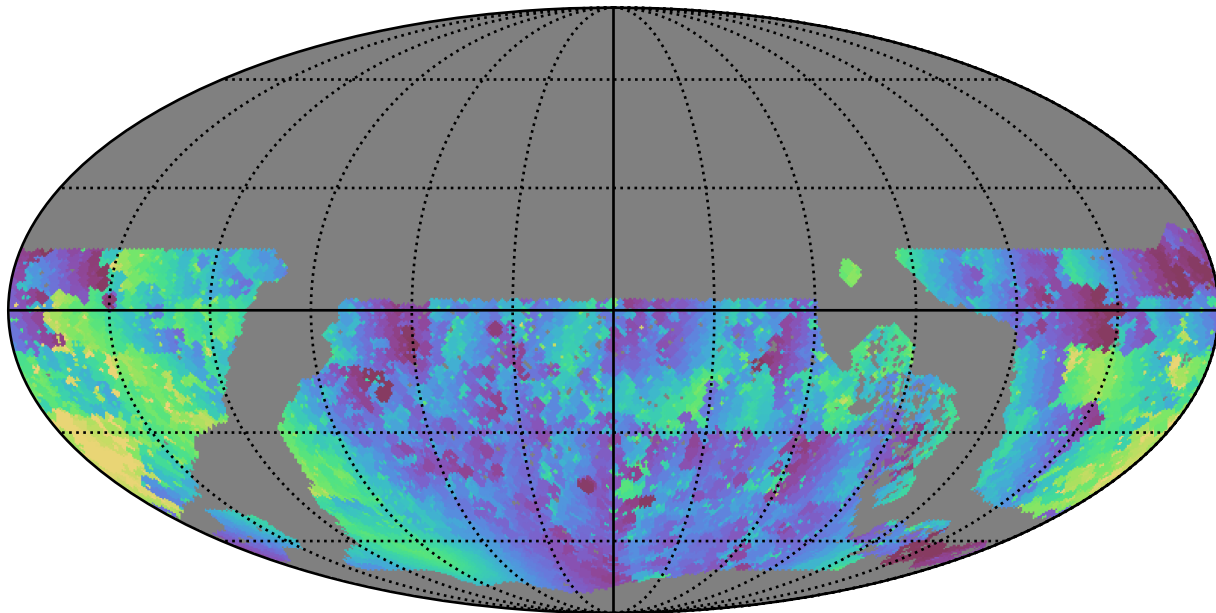

start_date_do-270v3.4_10yrs WFD g band: Min solarElong

Min solarElong (degrees)