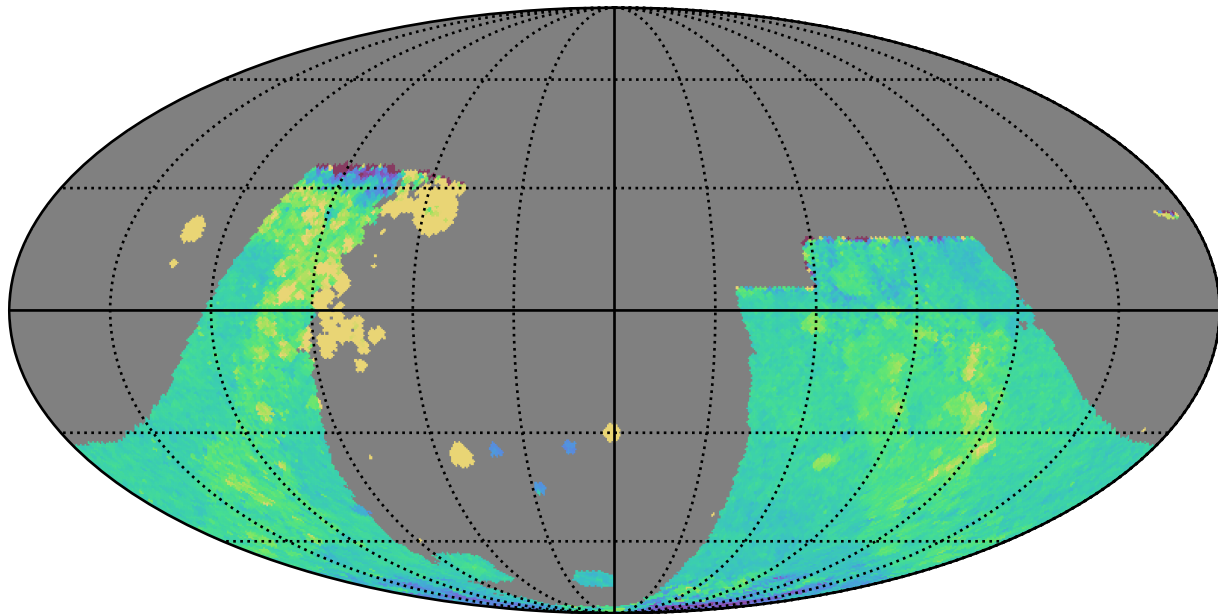

start\_date\_do-180v3.4\_10yrs : GalplaneTimePerFilter\_combined\_map\_i

GalplaneTimePerFilter\_combined\_map\_i  
(filter mag MJD s)