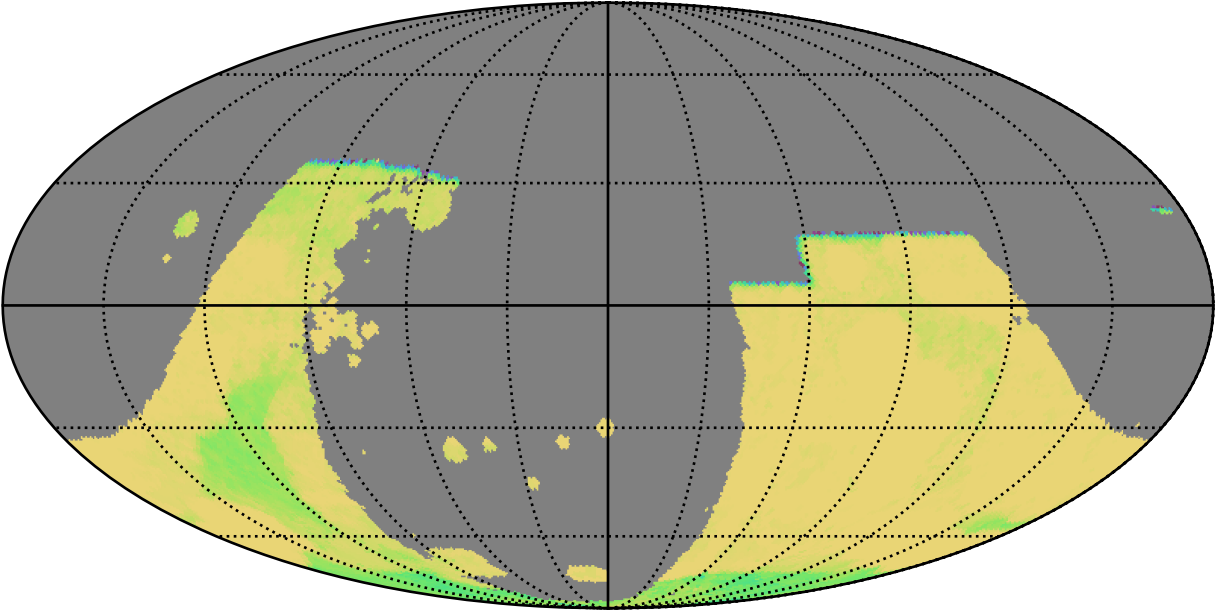

start_date_do-180v3.4_10yrs : GalPlaneSeasonGapsTimescales_combined_map_Tau_232_5

0.0 0.1 0.2 0.3 0.4 0.5 0.6 0.7 0.8 0.9 1.0
GalPlaneSeasonGapsTimescales_combined_map_Tau_232_5
(MJD mag)