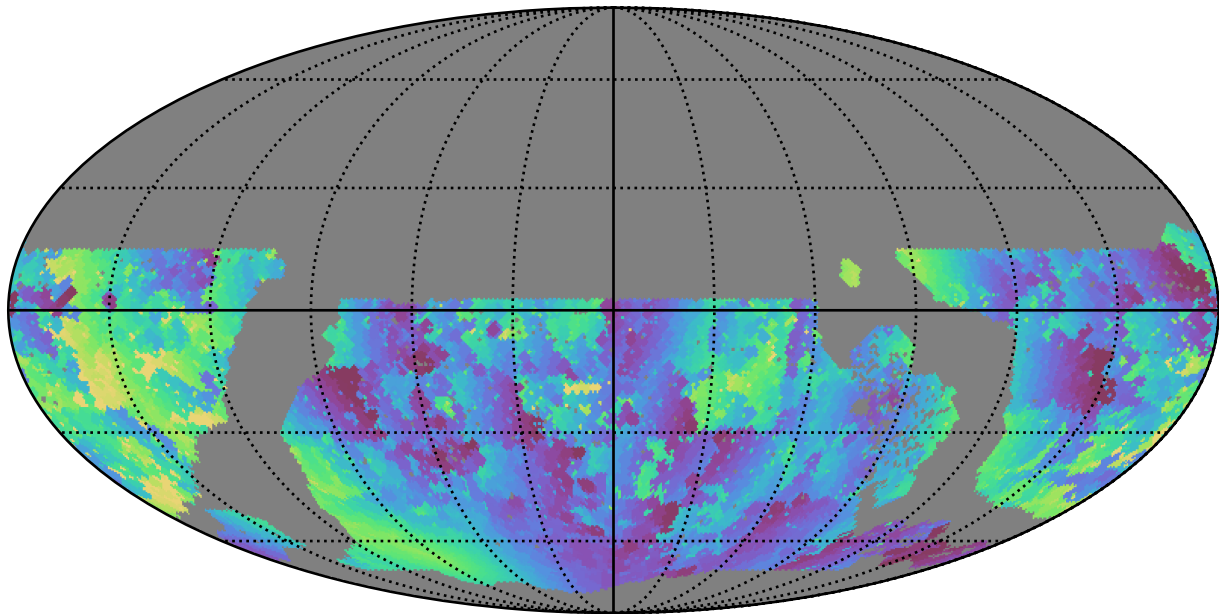

start\_date\_do-180v3.4\_10yrs WFD g band: Min solarElong

Min solarElong (degrees)